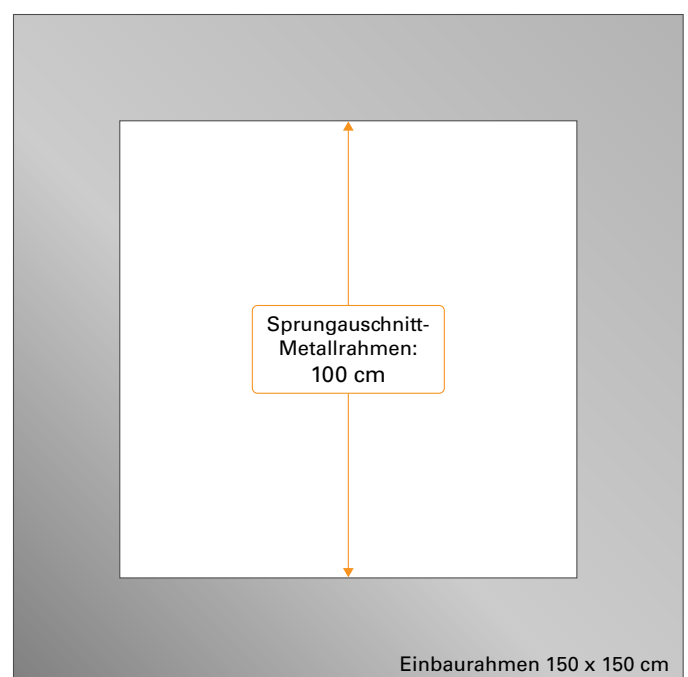

## Maße der Sprungfläche bei Spielplatz- und Kindergarten-Trampolinen – Sprungausschnittmaße

Trampolin (Artikelnummer)	Nutzbare Sprungfläche – mit originalen Fallschutzplatten* (Fallschutz-Fallschutz)	Sprungausschnitt-Metallrahmen – ohne Fallschutzplatten (Rahmen-Rahmen)
KidsTramp 97000; 97100	94 cm	100 cm
KidsTramp XL 97500; 97510	144 cm	150 cm
KidsTramp Loop 97010; 97110	92 cm	98 cm
KidsTramp Loop XL 97012; 97112	143 cm	149 cm
Sport-Thieme Adventure 97505; 97506	225 x 124 cm	231 x 130 cm
Wehrfritz Fun XL 97610; 94500	190 cm	196 cm
Wehrfritz rund 94700; 94750	180 cm	180 cm

\*Sprungfläche mit originalen EUROTRAMP Fallschutzplatten.

### KidsTramp

97000; 97100

- Sprungfläche mit Eurotramp Fallschutzplatten

- Sprungausschnitt des Trampolinrahmens

**KidsTramp XL**

97500; 97510

- Sprungfläche mit Eurotramp Fallschutzplatten

- Sprungausschnitt des Trampolinrahmens