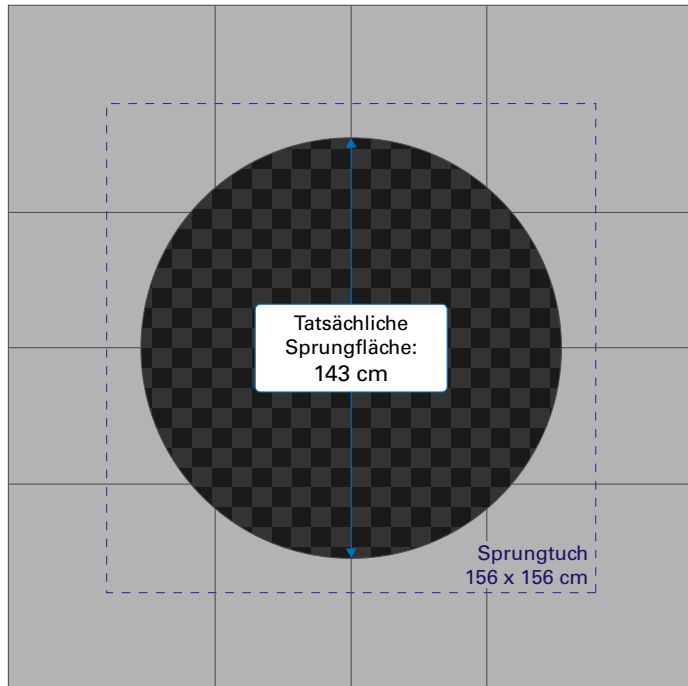

### KidsTramp

97000; 97100

- Sprungfläche mit Eurotramp Fallschutzplatten

- Sprungausschnitt des Trampolinrahmens

**KidsTramp XL**

97500; 97510

- Sprungfläche mit Eurotramp Fallschutzplatten

- Sprungausschnitt des Trampolinrahmens

**KidsTramp Loop**

97010; 97110

- Sprungfläche mit Eurotramp Fallschutzplatten

- Sprungausschnitt des Trampolinrahmens

**KidsTramp Loop XL - 97012; 97112**

- Sprungfläche mit Eurotramp Fallschutzplatten

- Sprungausschnitt des Trampolinrahmens