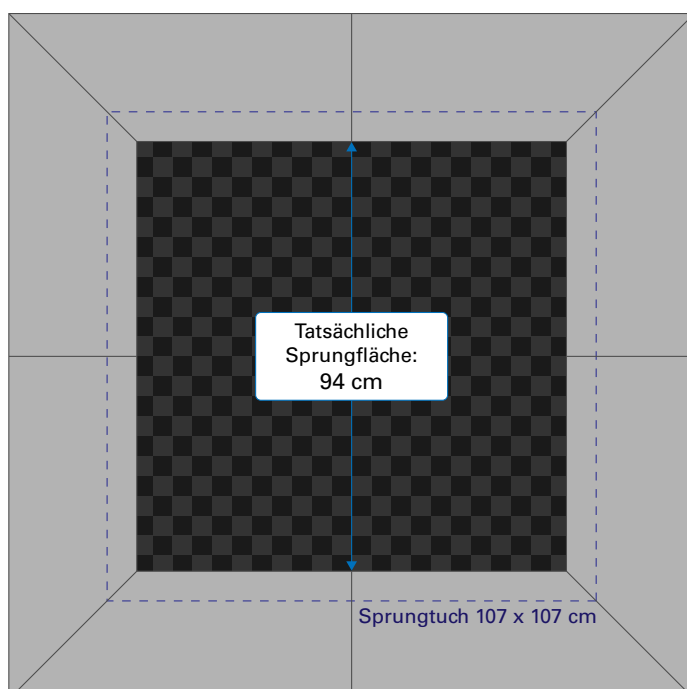

## Maße der Sprungfläche bei Spielplatz- und Kindergarten-Trampolinen – Sprungausschnittmaße

Trampolin (Artikelnummer)	Nutzbare Sprungfläche – mit originalen Fallschutzplatten* (Fallschutz-Fallschutz)	Sprungausschnitt-Metallrahmen – ohne Fallschutzplatten (Rahmen-Rahmen)
KidsTramp 97000; 97100	94 cm	100 cm
KidsTramp XL 97500; 97510	144 cm	150 cm
KidsTramp Loop 97010; 97110	92 cm	98 cm
KidsTramp Loop XL 97012; 97112	143 cm	149 cm
Sport-Thieme Adventure 97505; 97506	225 x 124 cm	231 x 130 cm
Wehrfritz Fun XL 97610; 94500	190 cm	196 cm
Wehrfritz rund 94700; 94750	180 cm	180 cm

\*Sprungfläche mit originalen EUROTRAMP Fallschutzplatten.

### KidsTramp

97000; 97100

- Sprungfläche mit Eurotramp Fallschutzplatten

- Sprungausschnitt des Trampolinrahmens

**KidsTramp XL**

97500; 97510

- Sprungfläche mit Eurotramp Fallschutzplatten

- Sprungausschnitt des Trampolinrahmens