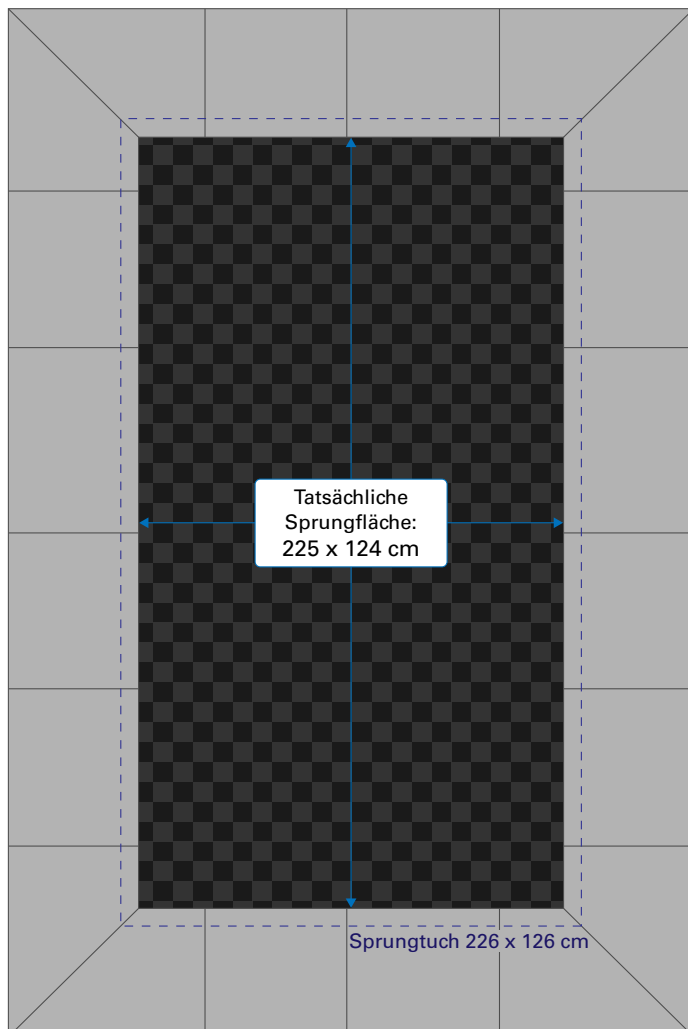

Thieme Adventure Tramp - 97505; 97506

- Sprungfläche mit Eurotramp Fallschutzplatten