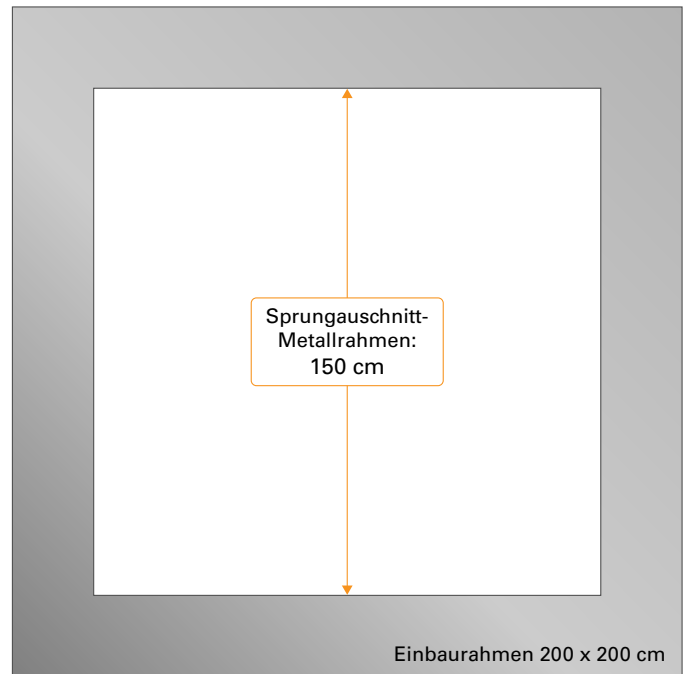

- Sprungausschnitt des Trampolinrahmens