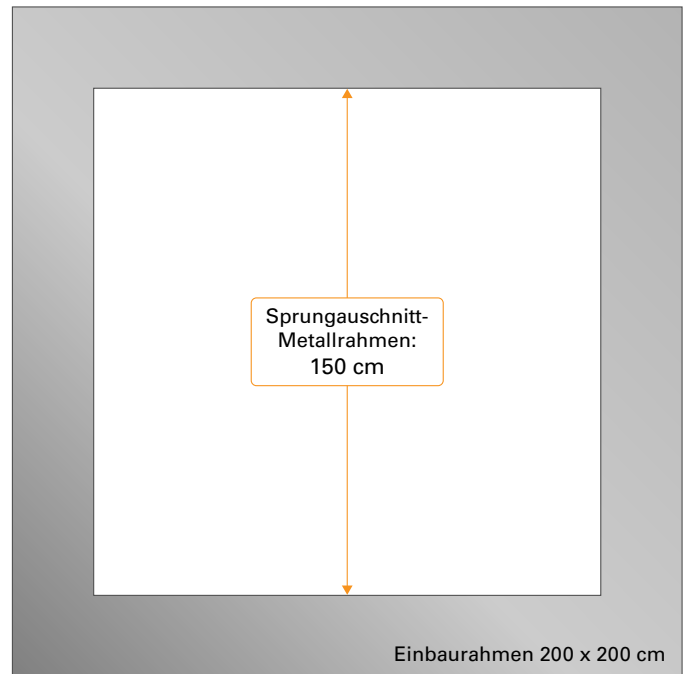

- Sprungausschnitt des Trampolinrahmens