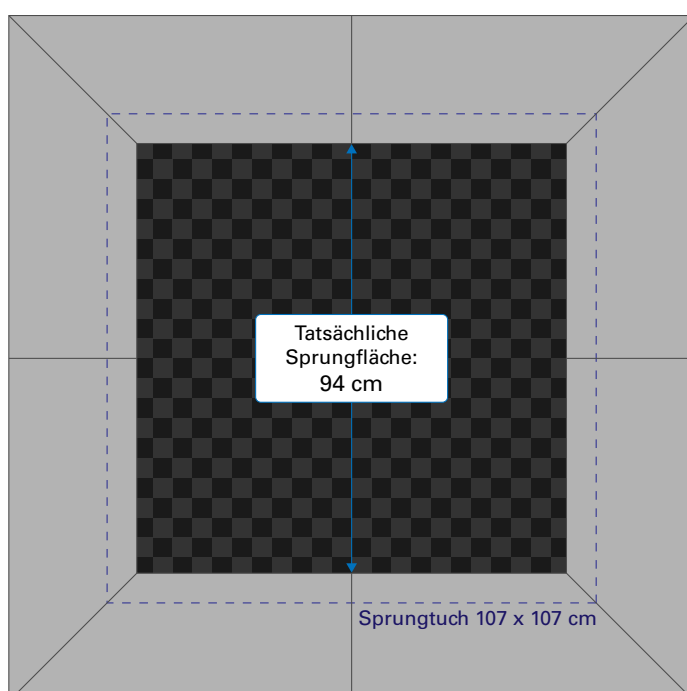

## Maße der Sprungfläche bei Spielplatz- und Kindergarten-Trampolinen – Sprungausschnittmaße

Trampolin (Artikelnummer)	Nutzbare Sprungfläche – mit originalen Fallschutzplatten* (Fallschutz-Fallschutz)	Sprungausschnitt-Metallrahmen – ohne Fallschutzplatten (Rahmen-Rahmen)
KidsTramp 97000; 97100	94 cm	100 cm
KidsTramp XL 97500; 97510	144 cm	150 cm
KidsTramp Loop 97010; 97110	92 cm	98 cm
KidsTramp Loop XL 97012; 97112	143 cm	149 cm
Sport-Thieme Adventure 97505; 97506	225 x 124 cm	231 x 130 cm
Wehrfritz Fun XL 97610; 94500	190 cm	196 cm
Wehrfritz rund 94700; 94750	180 cm	180 cm

### KidsTramp

97000; 97100

- Sprungfläche mit Eurotramp Fallschutzplatten

- Sprungausschnitt des Trampolinrahmens

**KidsTramp XL**

97500; 97510

- Sprungfläche mit Eurotramp Fallschutzplatten

- Sprungausschnitt des Trampolinrahmens