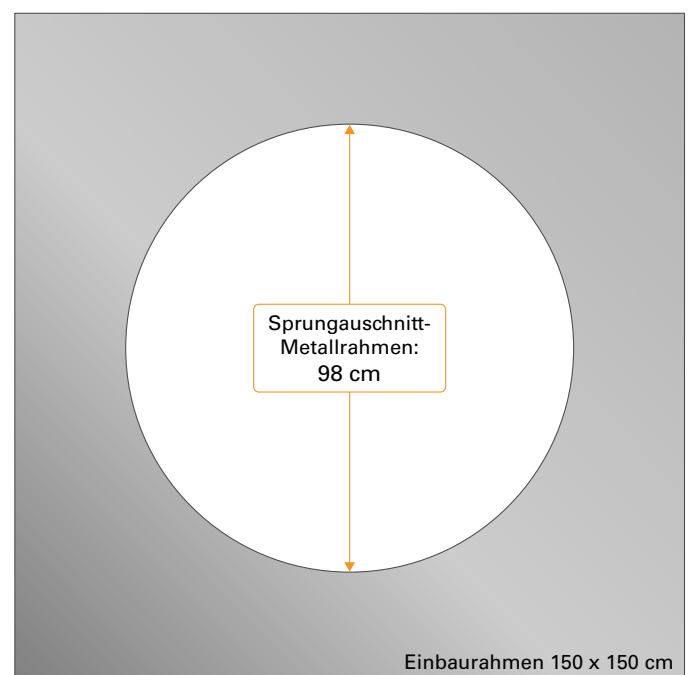

## Maße der Sprungfläche bei Spielplatz- und Kindergarten-Trampolinen – Sprungausschnittmaße

Trampolin (Artikelnummer)	Nutzbare Sprungfläche – mit originalen Fallschutzplatten* (Fallschutz-Fallschutz)	Sprungausschnitt-Metallrahmen – ohne Fallschutzplatten (Rahmen-Rahmen)
KidsTramp 97000; 97100	94 cm	100 cm
KidsTramp XL 97500; 97510	144 cm	150 cm
KidsTramp Loop 97010; 97110	92 cm	98 cm
KidsTramp Loop XL 97012; 97112	143 cm	149 cm
Sport-Thieme Adventure 97505; 97506	225 x 124 cm	231 x 130 cm
Wehrfritz Fun XL 97610; 94500	190 cm	196 cm
Wehrfritz rund 94700; 94750	180 cm	180 cm

\*Sprungfläche mit originalen EUROTRAMP Fallschutzplatten.

### KidsTramp

97000; 97100

- Sprungfläche mit Eurotramp Fallschutzplatten

- Sprungausschnitt des Trampolinrahmens

**KidsTramp XL**

97500; 97510

- Sprungfläche mit Eurotramp Fallschutzplatten

- Sprungausschnitt des Trampolinrahmens

**KidsTramp Loop**

97010; 97110

- Sprungfläche mit Eurotramp Fallschutzplatten

- Sprungausschnitt des Trampolinrahmens

**KidsTramp Loop XL - 97012; 97112**

- Sprungfläche mit Eurotramp Fallschutzplatten

- Sprungausschnitt des Trampolinrahmens