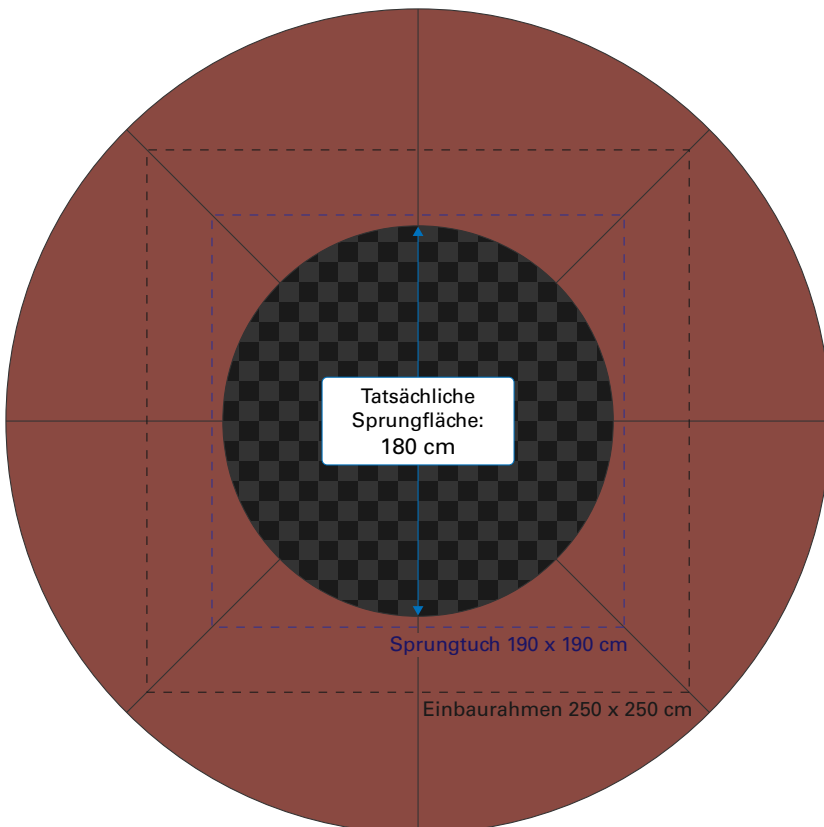

**KidsTramp Loop**

97010; 97110

- Sprungfläche mit Eurotramp Fallschutzplatten

- Sprungausschnitt des Trampolinrahmens

**KidsTramp Loop XL - 97012; 97112**

- Sprungfläche mit Eurotramp Fallschutzplatten

- Sprungausschnitt des Trampolinrahmens

**Thieme Adventure Tramp - 97505; 97506**

- Sprungfläche mit Eurotramp Fallschutzplatten

- Sprungausschnitt des Trampolinrahmens

**Wehrfritz Fun XL**

97610; 94500

- Sprungfläche mit Eurotramp Fallschutzplatten

- Sprungausschnitt des Trampolinrahmens

**Wehrfritz rund**

94700; 94750

- Sprungfläche mit Eurotramp Fallschutzplatten

- Sprungausschnitt des Trampolinrahmens