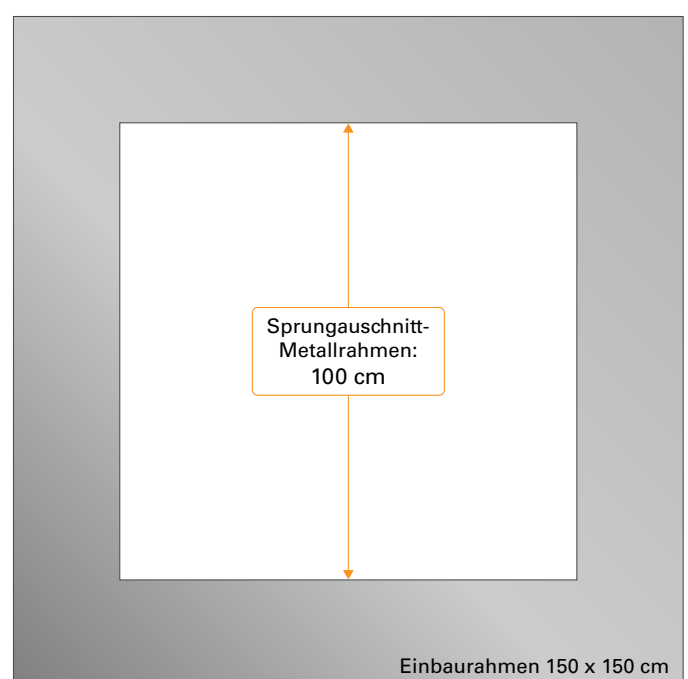

## Maße der Sprungfläche bei Spielplatz- und Kindergarten-Trampolinen – Sprungausschnittmaße

Trampolin (Artikelnummer)	Nutzbare Sprungfläche – mit originalen Fallschutzplatten* (Fallschutz-Fallschutz)	Sprungausschnitt-Metallrahmen – ohne Fallschutzplatten (Rahmen-Rahmen)
KidsTramp 97000; 97100	94 cm	100 cm
KidsTramp XL 97500; 97510	144 cm	150 cm
KidsTramp Loop 97010; 97110	92 cm	98 cm
KidsTramp Loop XL 97012; 97112	143 cm	149 cm
Sport-Thieme Adventure 97505; 97506	225 x 124 cm	231 x 130 cm
Wehrfritz Fun XL 97610; 94500	190 cm	196 cm
Wehrfritz rund 94700; 94750	180 cm	180 cm

\*Sprungfläche mit originalen EUROTRAMP Fallschutzplatten.

### KidsTramp

97000; 97100

- Sprungfläche mit Eurotramp Fallschutzplatten

- Sprungausschnitt des Trampolinrahmens

**KidsTramp XL**

97500; 97510

- Sprungfläche mit Eurotramp Fallschutzplatten

- Sprungausschnitt des Trampolinrahmens

**KidsTramp Loop**

97010; 97110

- Sprungfläche mit Eurotramp Fallschutzplatten

- Sprungausschnitt des Trampolinrahmens

**KidsTramp Loop XL - 97012; 97112**

- Sprungfläche mit Eurotramp Fallschutzplatten

- Sprungausschnitt des Trampolinrahmens