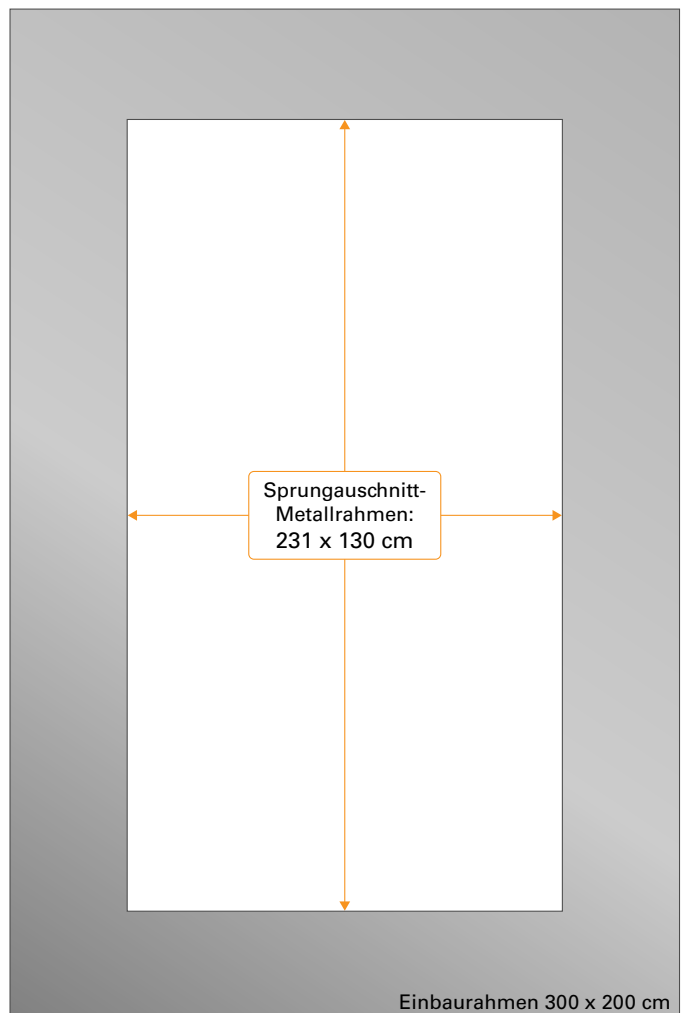

- Sprungausschnitt des Trampolinrahmens