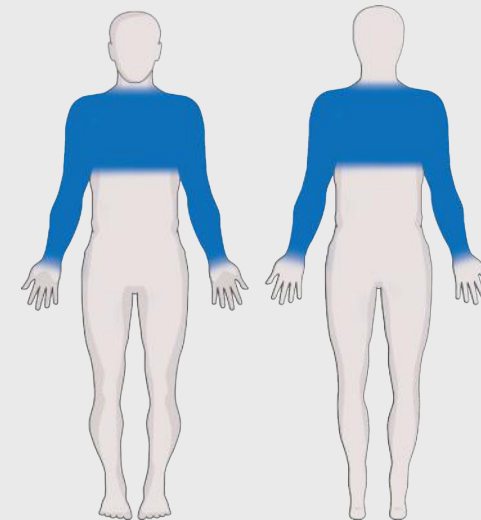

- ☐ Kraft
- ☐ Ausdauer
- ☒ Koordination
- ☒ Beweglichkeit
- ☒ Entspannung

Fördert die Beweglichkeit im Schulter-, Ellbogen- und Handgelenk

Funktion: Drehen der Scheiben mit den Händen

Wirkung: Förderung der Beweglichkeit und der Koordination, Mobilisierung der Gelenke, Entspannung

Personen: 2 gleichzeitig