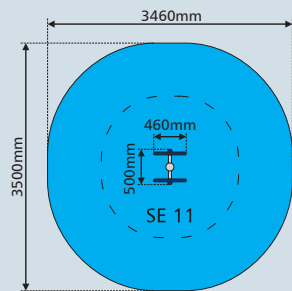

Montage:

Das Gerät wird komplett montiert angeliefert und bauseits mit dem zuvor einbetonierten Fundamentanker (Lieferumfang) verschraubt (eine Montageanleitung ist auf www.saysu.de bzw. auf Anfrage erhältlich). Die Abdeckung der Fundamentbefestigung erfolgt mit geeignetem Füllmaterial oder einer Kunststoffabdeckung (Zubehör). Für die Planung stehen 2D- und 3D-Daten zur Verfügung. Produktabbildungen können u. U. vom Original abweichen – Vorbehalt der technischen Modifikation.

Länge:	500 mm
Breite:	460 mm
Höhe:	2000 mm
Stellfläche:	0,23 m²
Benötigte Stellfläche:	3500 x 3460 mm
Volumen:	0,46 m³
Gewicht:	21 kg
Kunststoffteile:	Petilen YY S 0464 (Blasverfahren) RAL 5002 (ultramarinblau) oder RAL 2008 (hellrotorange)
Rohrmaße:	Durchmesser: Stärke: 114 mm 3 mm 34 mm 3 mm
Metallteile:	Edelstahl

Zertifikate: TÜV und GS nach DIN EN 16630:2015 (basierend auf Teilen der DIN EN 1176, 1177, 957)

Altersangabe: Kinder unter 14 Jahren sollten die Geräte nur unter Aufsicht der Eltern benutzen

Maximalgewicht: 130 kg

Sicherheitsabstand: 1,50 m

Fallhöhe: < 0,6 m (möglicher Untergrund siehe DIN 79000:2012-05 Tab. 2 bzw. Montageanleitung)

Sicherheitseinrichtung: Nicht erforderlich