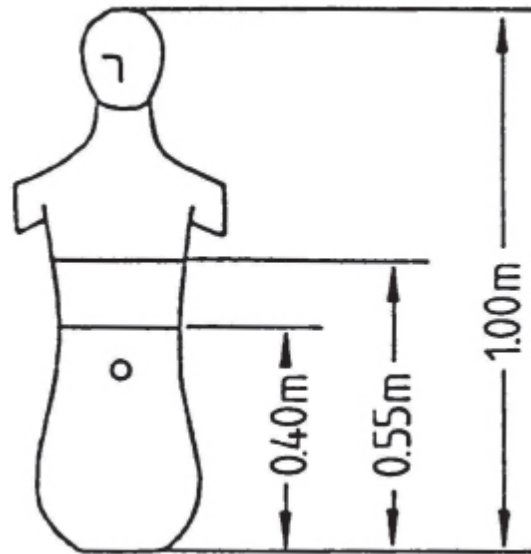

Tauchpuppe

Rescue Dummy

Mannequin

Duikpop

When you remove the caps of the dummy, it will fill itself with water and sink. When the customer only fills it up partly, the dummy will go in vertical position.

When the dummy is taken out, the water can come out as well and they can put the caps back on.

Wenn Sie die Kappen vom Dummy abnehmen, füllt er sich mit Wasser und sinkt. Wenn Sie ihn nur teilweise füllen geht der Dummy in eine vertikale Position. Wenn der Dummy herausgenommen wird, kann auch das Wasser ablaufen und die Kappen können wieder aufgesetzt werden.

Weight empty: 5,1 kgs

Extra weight: 2,1 kgs

Weight filled with water + inner weight: 34,3 kgs

Weight under water: 1,5 kgs

Material: polyethylene

Color: orange with white contrast

Length: $\pm$ 100 cms

More info 2 caps with possibility to fix musketons

Gewicht leeg: 5,2 kg

Los gewicht: 2,1 kg

Gewicht gevuld met water + los gewicht: 34,3 kg

Materiaal: polyethyleen

Kleur: oranje, contrastbanen wit

Afmeting: $\pm$ 100cm.

Aanvullende info

gewicht onder water 1,5kg

2 vuldoppen met aanhaak mogelijkheid voor musketons

Gewicht leer: 5,2 kg

Innengewicht: 2,1 kg

Gewicht gefüllt mit Wasser +Innengewicht: 34,3 kg

Gewicht unter Wasser: 1,5 kg

Material: Polyethylen

Farbe: orange mit weissem Kontrast

Länge: $\pm$ 100 cm

Sonstiges: 2 Füllkappen mit Möglichkeit einen Haken zu befestigen

Poids vide: 5,2 kg

Poids intérieur: 2,1 kg

Poids rempli de l'eau + poids intérieur: 34,3 kg

Poids sous-marine: 1,5 kg

Matériau: polyéthylène

Couleur: orange avec contrast en blanc

Longueur: $\pm$ 100 cm

Info: 2 bouchons pour remplir de l'eau avec

possibilité d'y fixer un mousqueton