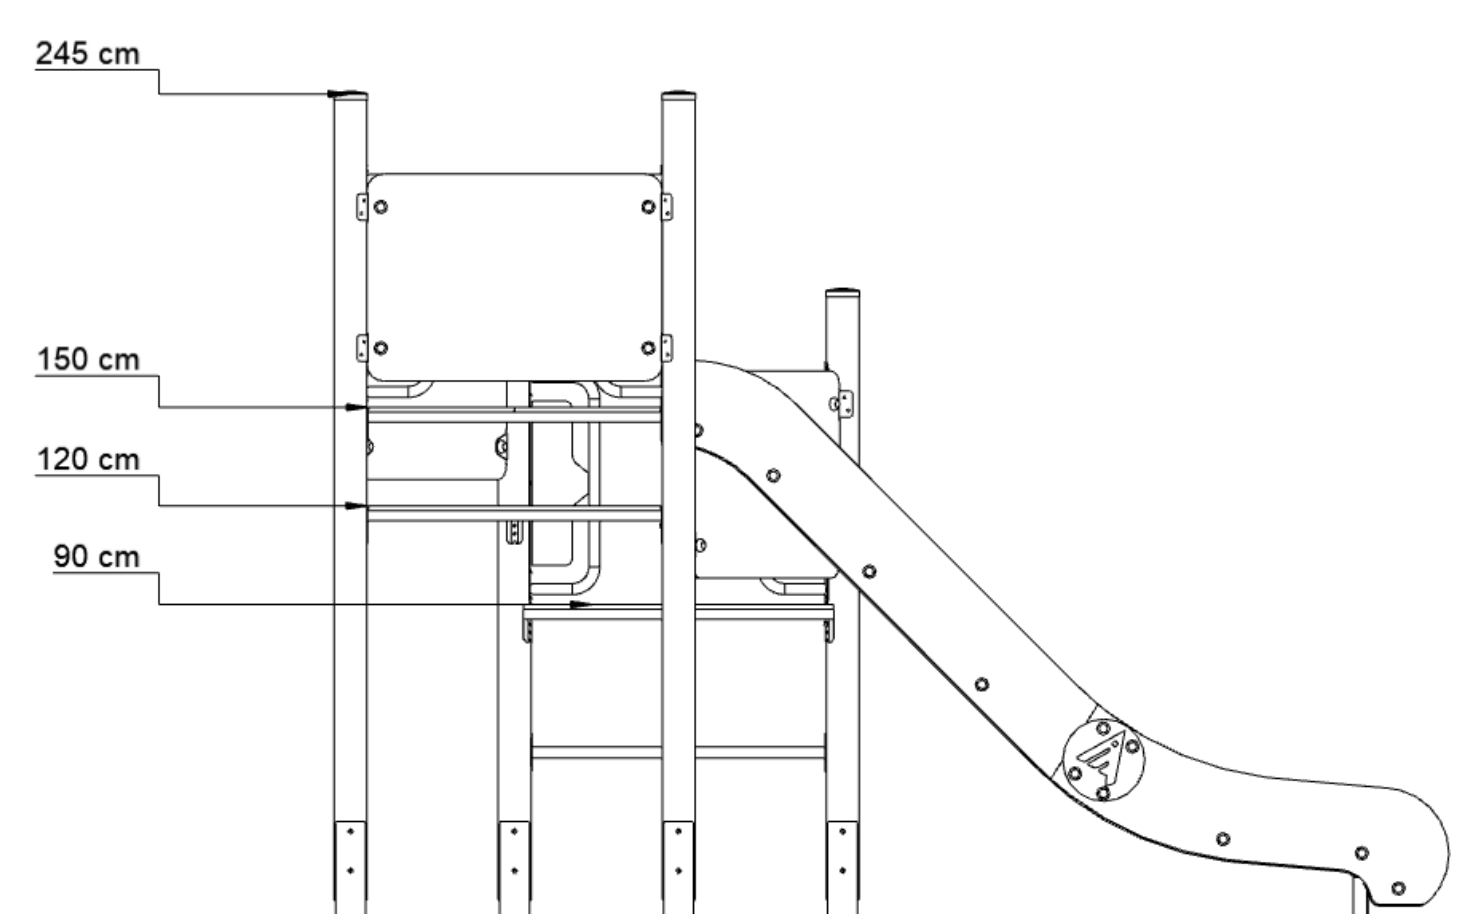

Etolis 1

09.25.101 MA

NR.	Bild / Image	Menge / Quantity	Artikel / Article		Artikelnummer / Article number
1		4	Lärchen Pfosten 2,45m	Larch post 2,45m	0017103
2		1	Lärchen Pfosten 1,85m	Larch post 1,85m	0017101
3		1	Lärchen Pfosten 2,15m	Larch post 2,15m	0017102
4		2	Anbauelementverbinder	Element attachment	0025104
5		12	Pfostenschuhhalbschale Ø100	Postshoehalf Ø100	1603486
6		2	Kletterplatte Holz	Wooden climbing plate	0025181
7		4	Aufstiegsbügel	Climbing frame	0025203
8		2	3-Eck Boden	3 Corner Floor	0025151
9		1	4 Eck Boden	4 Corner Floor	0025152
10		2	Universalstange	Universal bar	0025201
11		1	Etolis Rutsche rot	Etolis slide red	0025400
12		1	Rutschenbrüstung HPL Platte blau	Slideparapet HPL blue	0025320
13		2	HPL Brüstungplatte rot	HPL parapet plate red	0025706
14		1	HPL Brüstungplatte blau	HPL parapet plate blue	0025707
15		1	Playparc Plakette	Playparc plaque	1801001
16		4	Holz für Montagerahmen	Wood for Mountingframe	1704305

NR.	Bild / Image	Menge / Quantity	Artikel / Article		Artikelnummer / Article number
17		8	Linsenkopfschraube ISO 7380 M10x25 A2	Pan head ISO 7380 M10x25 A2	1880023
18		24	Universalwinkel Pfosten	Universal angle	8108125
19		51	Linsenkopfschraube ISO 7380 M10x35 A2	Pan head ISO 7380 M10x35 A2	1888005
20		47	Unterlegscheibe DIN 125 M10 VA	Washer DIN 125 M10 VA	1827013
21		35	Sechskantmutter DIN 985 M10 VA	Hexagon nut DIN 985 M10 VA	1880026
22		154	Pfostenschraube 8x50mm T40	Postscrew 8x50mm T40	1828052
23		100	Unterlegscheibe M8 PA	Counter washer M8 PA	1828051
24		54	Schraubenabdeckung gerade	flat screw cover	2511093
25		12	GRV M10x80	Threadroll M10x80	1609042
26		24	Schraubenabdeckung rund Ø100mm	Screwcover curved Ø100mm	2511047
27		24	Unterlegscheibe DIN 125 M10 VA	Washer DIN 125 M10 VA	1827013
28		12	Holzschraube ASSY 4x40mm A2	Wood screw ASSY 4x40mm A2	1811024
29		6	Pfostenabdeckkappe rot	Post cover red	2511080

Etolis 1

09.25.101 MA

3,40x1,97x2,45 (m)

6,30x4,93 (m)

1,50 (m)

2,45 (m)

6x50x50x40 (cm)

1x100x50x40

0,80 m³ Concrete C25/30

3+

~250 kg

3,10x1,20x1,15 (m)