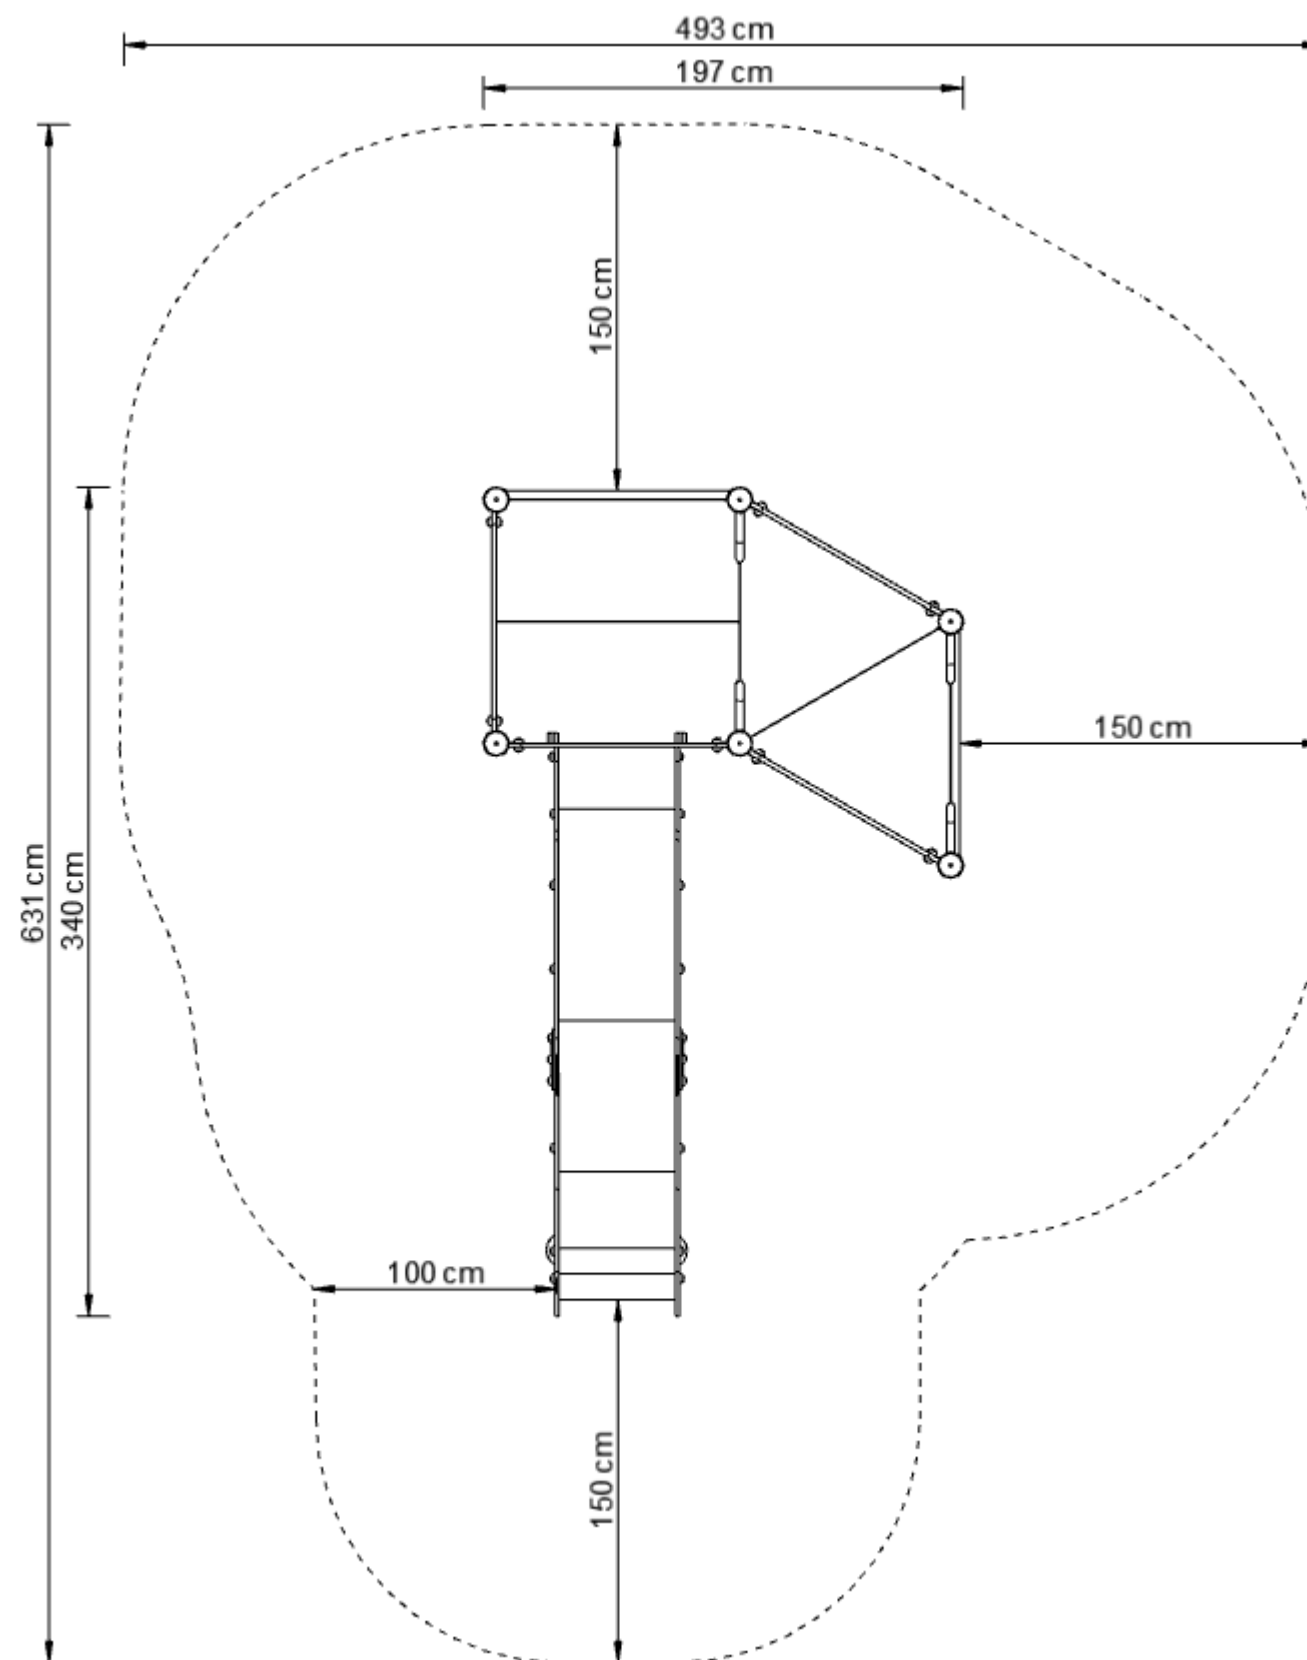

NR.	Bild / Image	Menge / Quantity	Artikel / Article		Artikelnummer / Article number
17		8	Linsenkopfschraube ISO 7380 M10x25 A2	Pan head ISO 7380 M10x25 A2	1880023
18		24	Universalwinkel Pfosten	Universal angle	8108125
19		51	Linsenkopfschraube ISO 7380 M10x35 A2	Pan head ISO 7380 M10x35 A2	1888005
20		47	Unterlegscheibe DIN 125 M10 VA	Washer DIN 125 M10 VA	1827013
21		35	Sechskantmutter DIN 985 M10 VA	Hexagon nut DIN 985 M10 VA	1880026
22		154	Pfostenschraube 8x50mm T40	Postscrew 8x50mm T40	1828052
23		100	Unterlegscheibe M8 PA	Counter washer M8 PA	1828051
24		54	Schraubenabdeckung gerade	flat screw cover	2511093
25		12	GRV M10x80	Threadroll M10x80	1609042
26		24	Schraubenabdeckung rund Ø100mm	Screwcover curved Ø100mm	2511047
27		24	Unterlegscheibe DIN 125 M10 VA	Washer DIN 125 M10 VA	1827013
28		12	Holzschraube ASSY 4x40mm A2	Wood screw ASSY 4x40mm A2	1811024
29		6	Pfostenabdeckkappe rot	Post cover red	2511080

# Etolis 1

09.25.101 MA

 3,40x1,97x2,45 (m)

 6,30x4,93 (m)

 1,50 (m)

 2,45 (m)

 6x50x50x40 (cm)

 1x100x50x40

 0,80 m<sup>3</sup> Concrete C25/30

 3+

 ~250 kg

 3,10x1,20x1,15 (m)