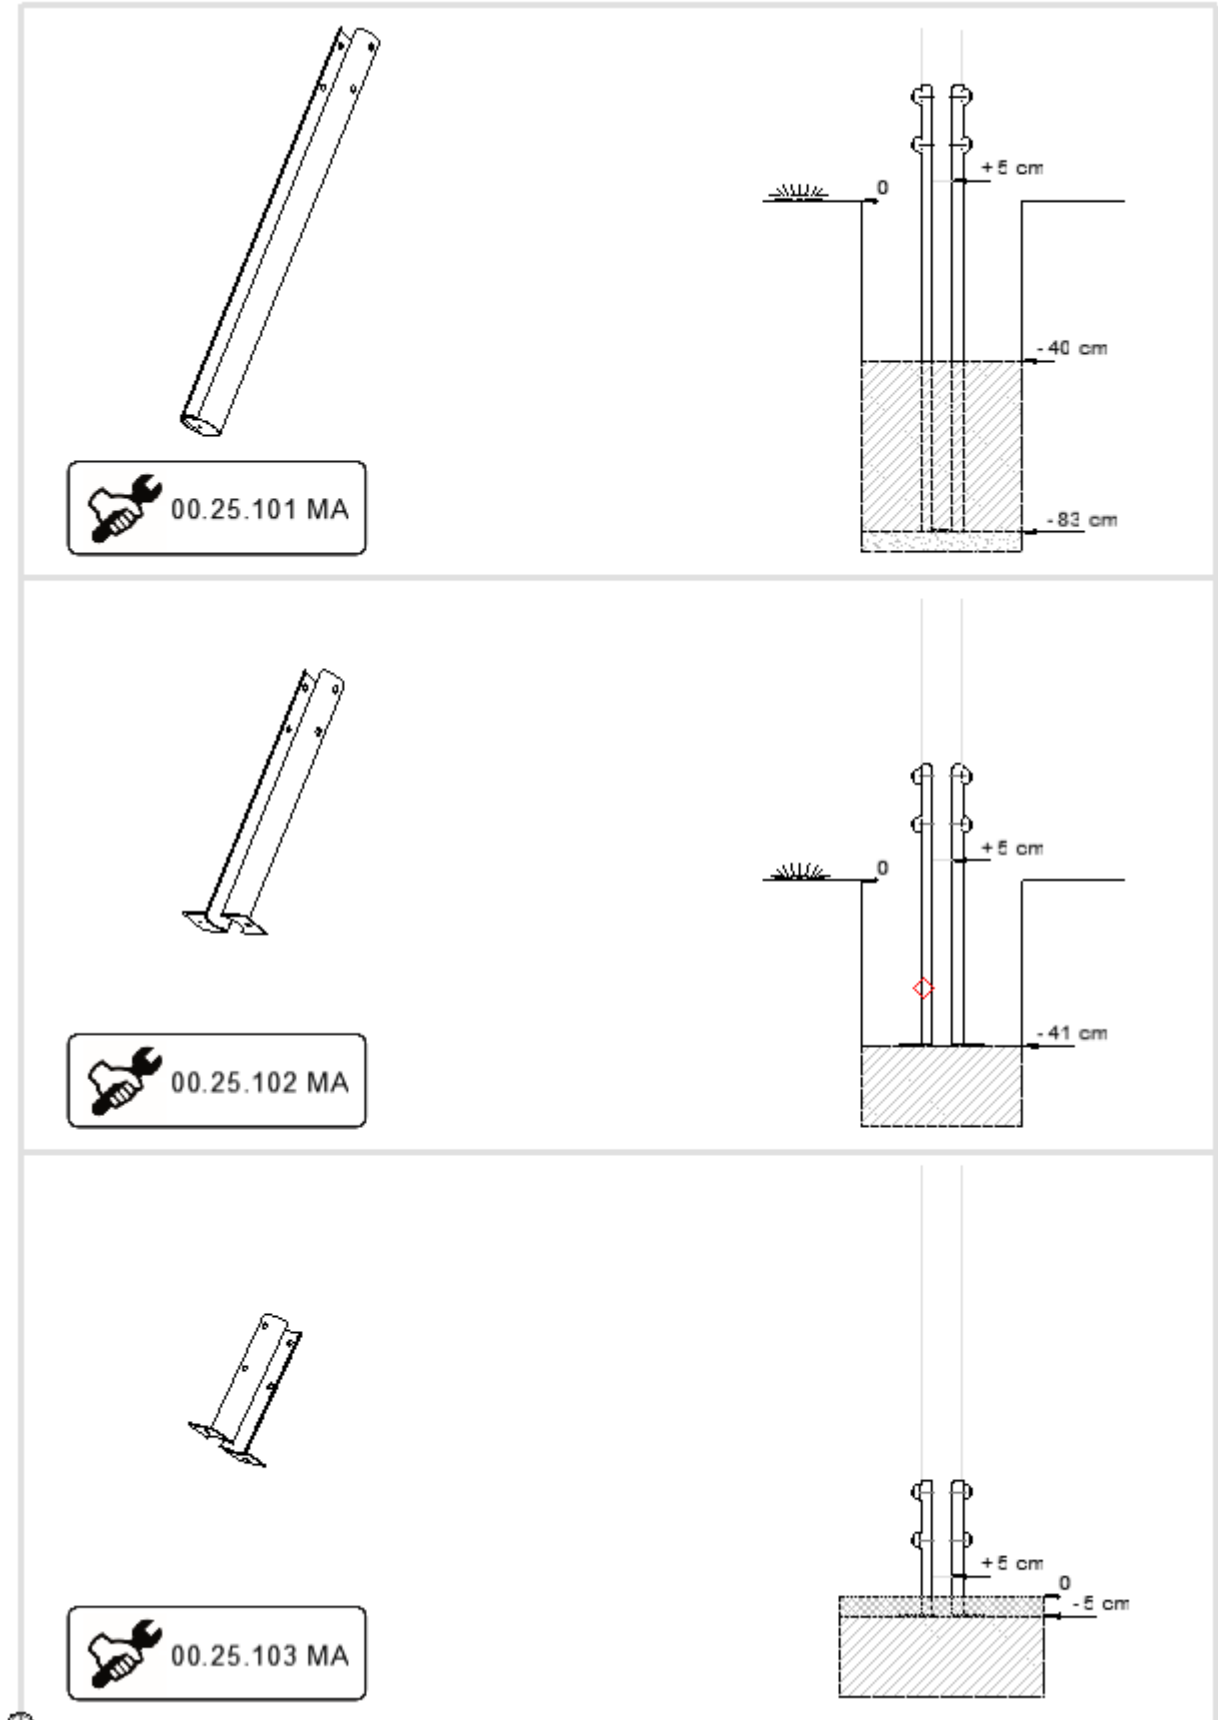

Etolis 1

09.25.101 MA