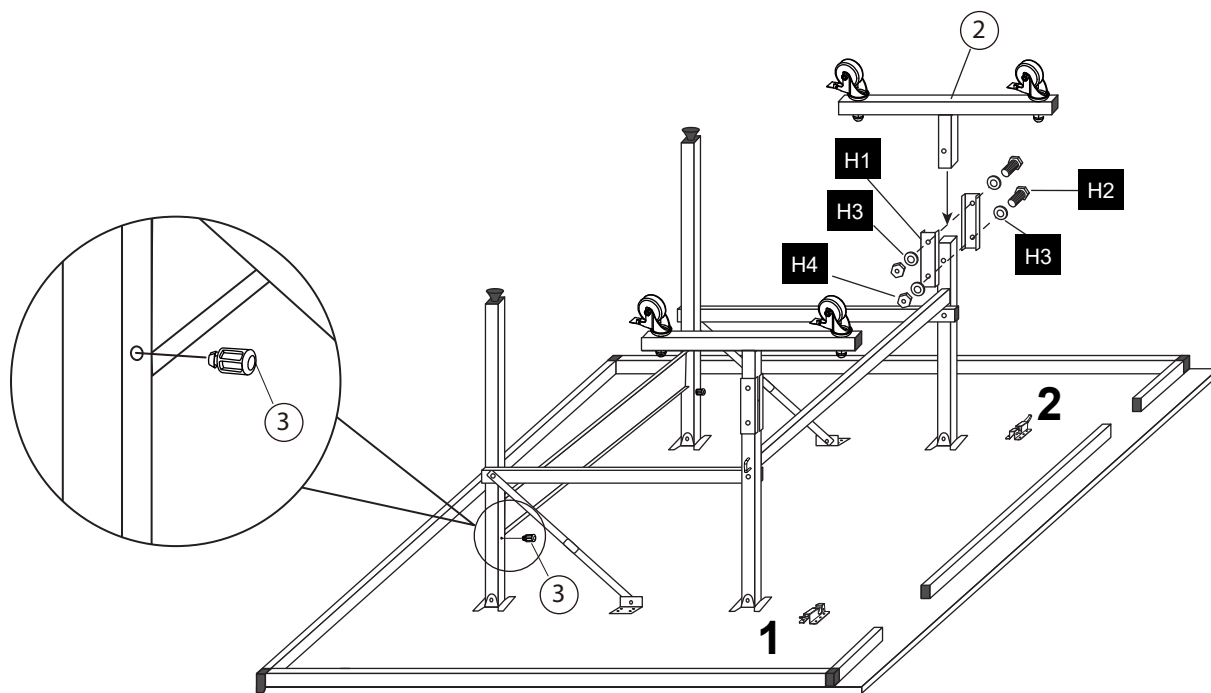

JOOLA®

Art. 11241 JOOLA INSIDE J15 GREY TABLE TENNIS TABLE

10.2021

EN 14468-1

1  x2 N/A	2  x4 R-0-11241-01-110	3  x4 R-0-11200-02-110	4  x1 R-0-11200-03-110
--	---	---	--

 H1+H2+H3+H4 x1 R-0-11241-40-110	H1  x8 R-0-11241-41-110	H2  M8 x 45mm x8 R-0-11200-42-110
	H3  x16 R-0-11200-43-110	H4  M8 x8 R-0-11200-44-110

FIG.1

FIG.2

x 2 !!

FIG.3

FIG.4