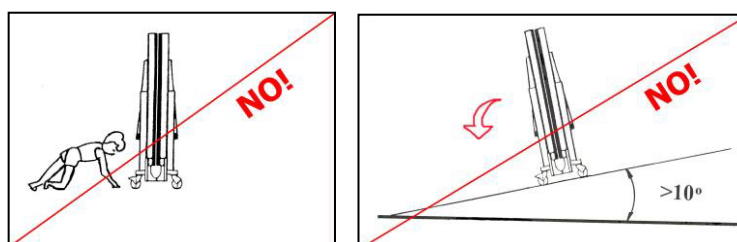

JOOLA®

Art. 11241 JOOLA INSIDE J15 GREY TABLE TENNIS TABLE

10.2021

EN 14468-1

1  x2 N/A	2  x4 R-0-11241-01-110	3  x4 R-0-11200-02-110	4  x1 R-0-11200-03-110
--	---	---	--

 H1+H2+H3+H4 x1 R-0-11241-40-110	H1  x8 R-0-11241-41-110	H2  M8 x 45mm x8 R-0-11200-42-110
	H3  x16 R-0-11200-43-110	H4  M8 x8 R-0-11200-44-110