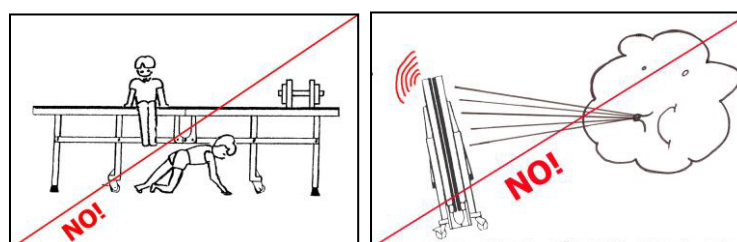

JOOLA®

Art. 11241 JOOLA INSIDE J15 GREY TABLE TENNIS TABLE

10.2021

EN 14468-1

1  x2 N/A	2  x4 R-0-11241-01-110	3  x4 R-0-11200-02-110	4  x1 R-0-11200-03-110
--	---	---	--

 H1+H2+H3+H4 x1 R-0-11241-40-110	H1  x8 R-0-11241-41-110	H2  M8 x 45mm x8 R-0-11200-42-110
	H3  x16 R-0-11200-43-110	H4  M8 x8 R-0-11200-44-110