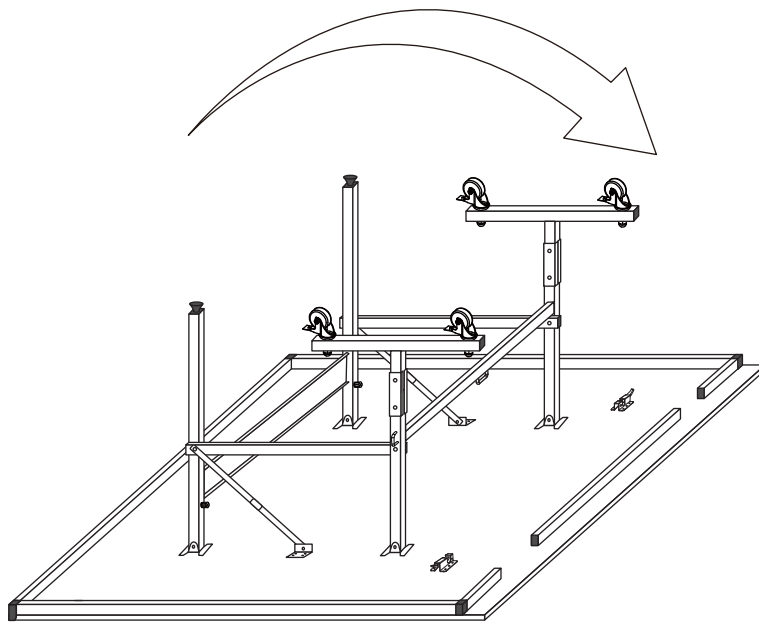

JOOLA®

Art. 11241 JOOLA INSIDE J15 GREY TABLE TENNIS TABLE

10.2021

EN 14468-1

1  x2 N/A	2  x4 R-0-11241-01-110	3  x4 R-0-11200-02-110	4  x1 R-0-11200-03-110
--	---	---	--

 H1+H2+H3+H4 x1 R-0-11241-40-110	H1  x8 R-0-11241-41-110	H2  M8 x 45mm x8 R-0-11200-42-110
	H3  x16 R-0-11200-43-110	H4  M8 x8 R-0-11200-44-110

FIG.1

FIG.2

x 2 !!

FIG.3

FIG.4