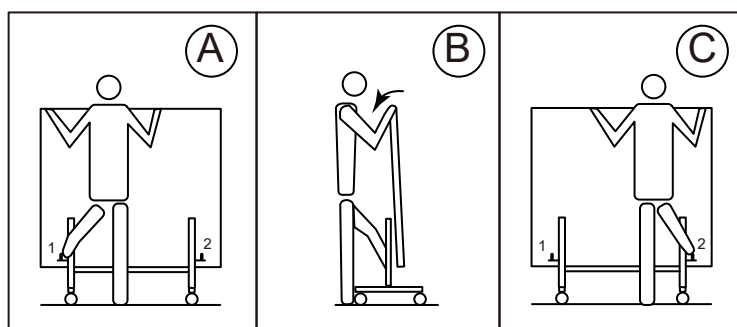

JOOLA®

Art. 11241 JOOLA INSIDE J15 GREY TABLE TENNIS TABLE

10.2021

EN 14468-1

1  x2 N/A	2  x4 R-0-11241-01-110	3  x4 R-0-11200-02-110	4  x1 R-0-11200-03-110
--	---	---	--

 H1+H2+H3+H4 x1 R-0-11241-40-110	H1  x8 R-0-11241-41-110	H2  M8 x 45mm x8 R-0-11200-42-110
	H3  x16 R-0-11200-43-110	H4  M8 x8 R-0-11200-44-110