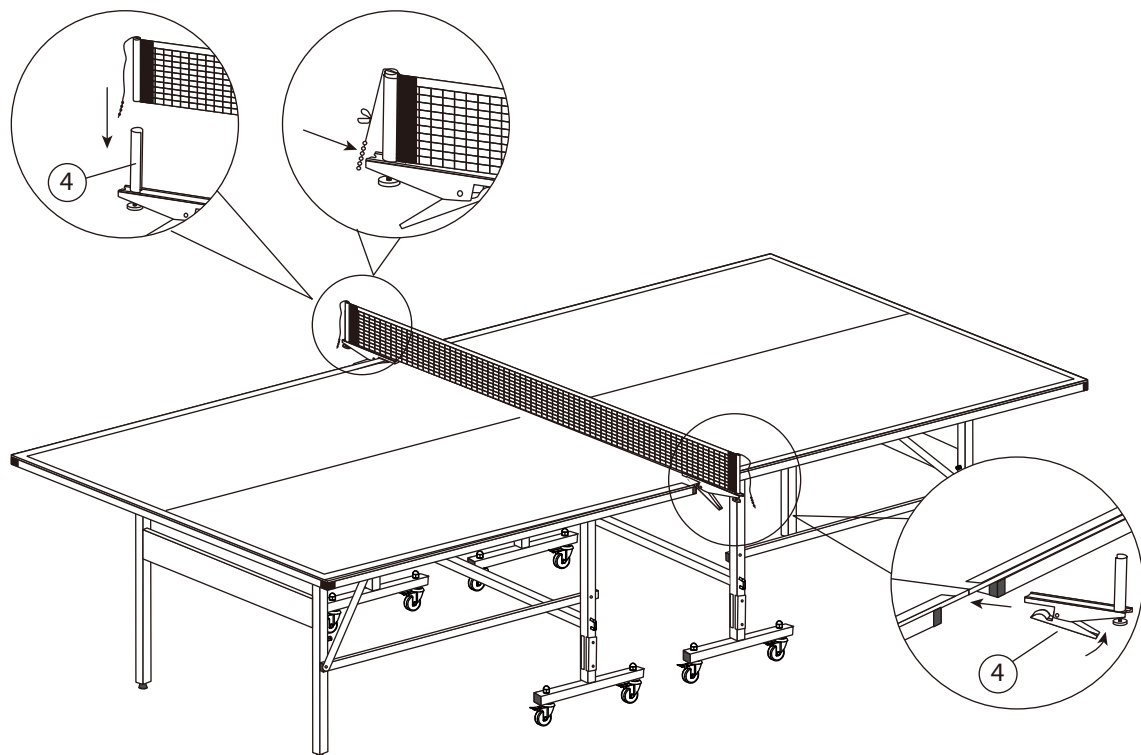

JOOLA®

Art. 11241 JOOLA INSIDE J15 GREY TABLE TENNIS TABLE

10.2021

EN 14468-1

1  x2 N/A	2  x4 R-0-11241-01-110	3  x4 R-0-11200-02-110	4  x1 R-0-11200-03-110
--	---	---	--

 H1+H2+H3+H4 x1 R-0-11241-40-110	H1  x8 R-0-11241-41-110	H2  M8 x 45mm x8 R-0-11200-42-110
	H3  x16 R-0-11200-43-110	H4  M8 x8 R-0-11200-44-110

FIG.1

FIG.2

x 2 !!

FIG.3

FIG.4