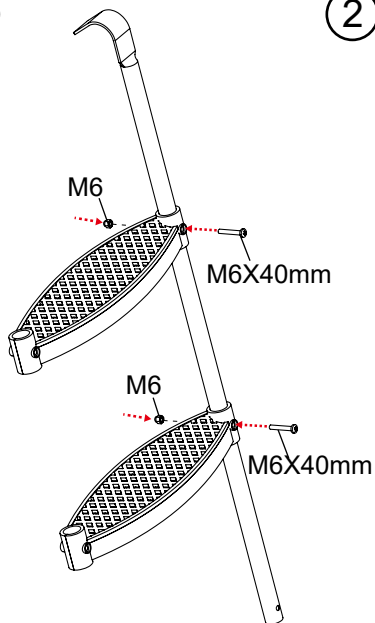

1

2

3

4

5

6

EXIT Toys
 Edisonstraat 83
 P.O. Box 369, 7000 AJ Doetinchem
 The Netherlands
 Tel. : +31 314 323 005
 Email : info@exittoys.com

www.exittoys.com