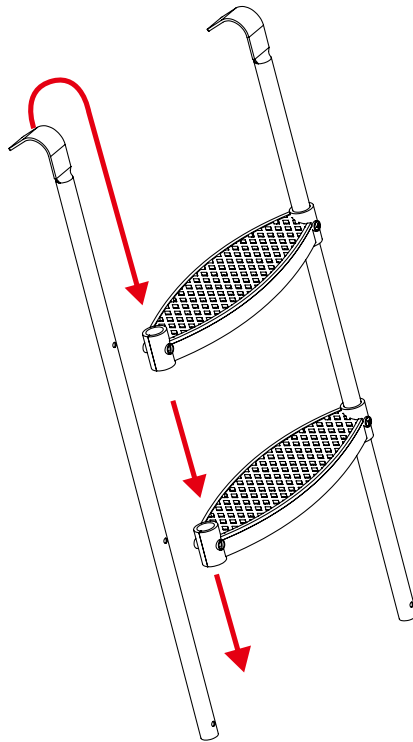

1

2

3

4

5

6

EXIT Toys
 Edisonstraat 83
 P.O. Box 369, 7000 AJ Doetinchem
 The Netherlands
 Tel. : +31 314 323 005
 Email : info@exittoys.com

www.exittoys.com