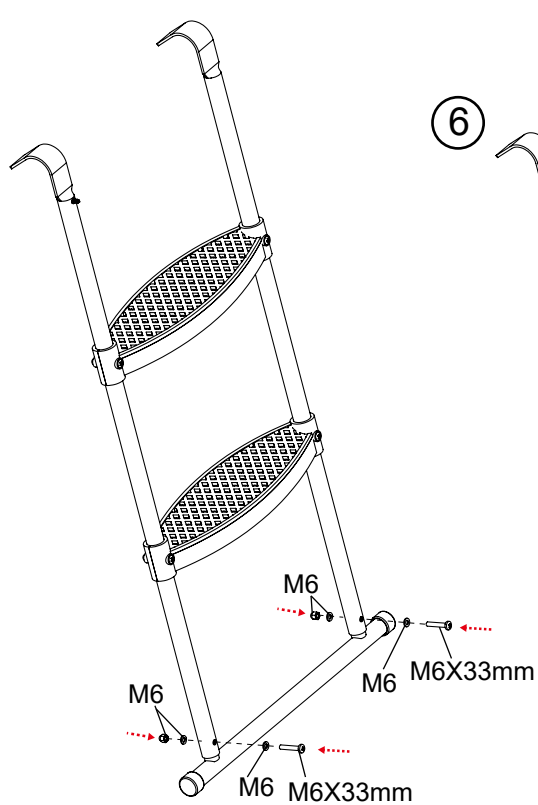

1

2

3

4

5

6

EXIT Toys
 Edisonstraat 83
 P.O. Box 369, 7000 AJ Doetinchem
 The Netherlands
 Tel. : +31 314 323 005
 Email : info@exittoys.com

www.exittoys.com