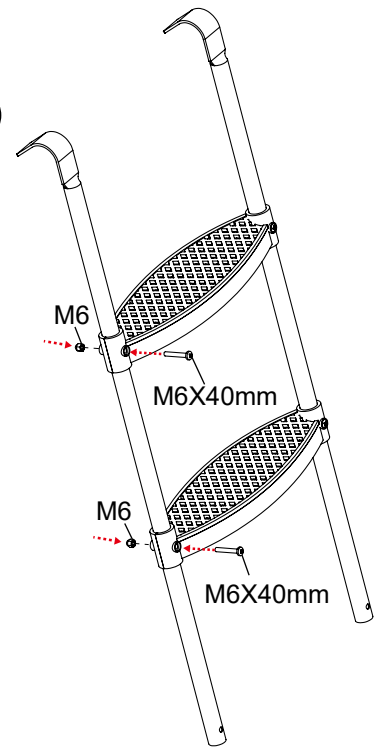

1

2

3

4

5

6

EXIT Toys
 Edisonstraat 83
 P.O. Box 369, 7000 AJ Doetinchem
 The Netherlands
 Tel. : +31 314 323 005
 Email : info@exittoys.com

www.exittoys.com