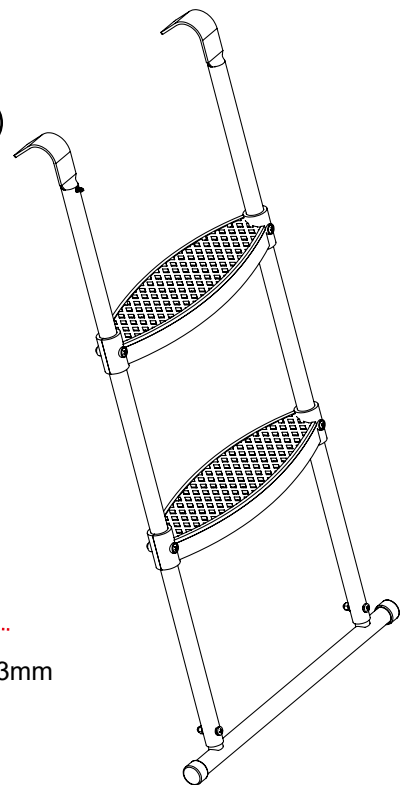

1

2

3

4

5

6

EXIT Toys
 Edisonstraat 83
 P.O. Box 369, 7000 AJ Doetinchem
 The Netherlands
 Tel. : +31 314 323 005
 Email : info@exittoys.com

www.exittoys.com