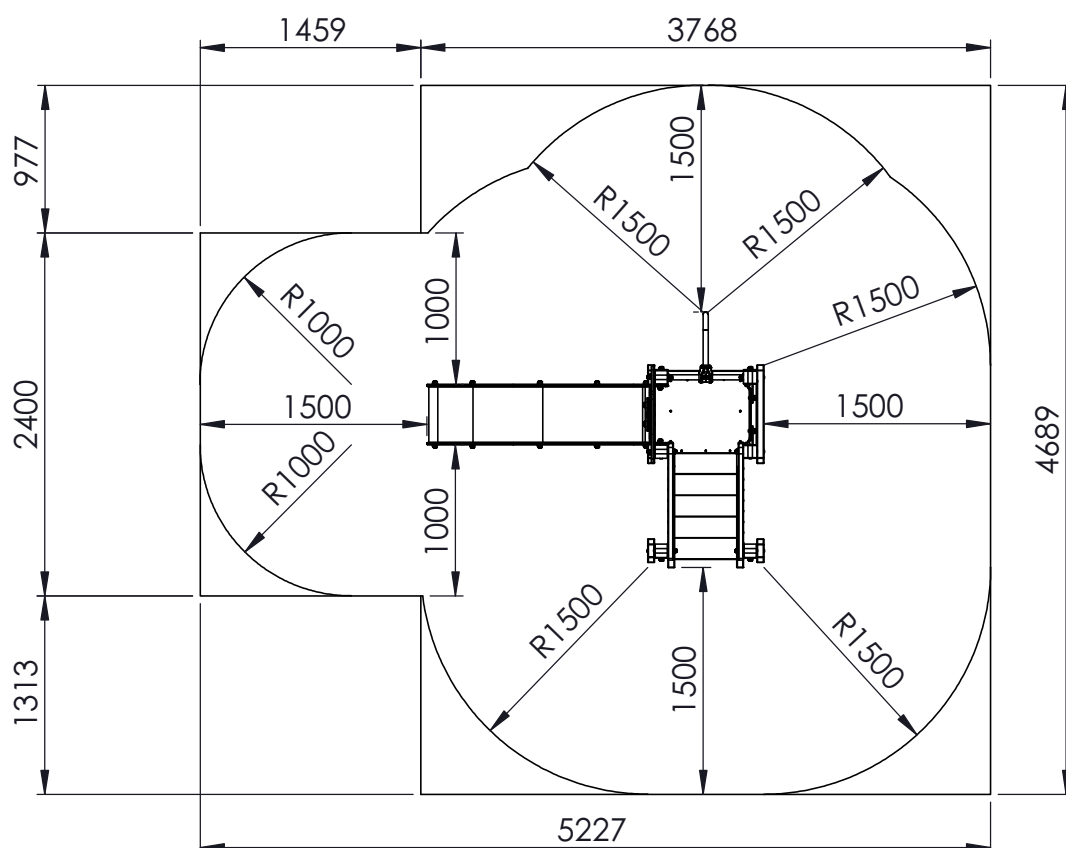

Dat.: 23/10/2018

Page: 1/4

VALHOOGTE / HAUTEUR DE CHUTE /
 FALL HEIGHT / FALLHÖHE/
 ALTURA DE CAÍDA / ALTEZZA DI CADUTA

VEILIGHEIDSAFSTAND / ESPACE DE CHUTE / SAFETY AREA /
 SICHERHEITSABSTAND / ZONA DE SEGURIDAD / DISTANZA DI SICUREZZA

AFMETINGEN
 DIMENSIONS
 MASSE
 DIMENSIONES
 DIMENSIONI
 L : 2227 mm
 H: 1850 mm
 Br: 1688 mm

Benodigdheden - Liste des pièces - Materials - Benötigtes - Accesorios - Requisiti

4x		1,5 kg	M8 x 50		4x
			M8 x 60		8x
4x			M10 x 50		4x
4x			M10 x 95		2x
			M10		
4x		M8 x 80	M8		12x
			M10		2x
4x		M8			4x
					4x
1x					1x