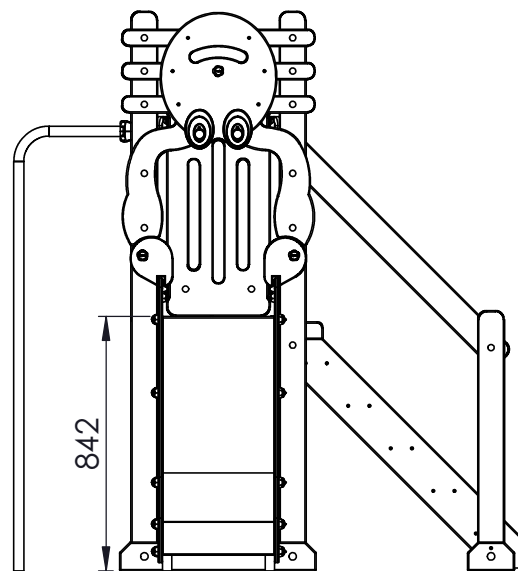

Montagehandleiding**Notice de montage****Assembling manual****Montageanleitung****Instrucciones para el montaje****Istruzioni di installazione**

Leeftijd:
 Age:
 Age group:
 Alter:
 Edad:
 Età: 2-6

EUROPLAY nv
 Eegene 9
 B-9200 DENDERMONDE
 tel. 32.52.22 66 22
 fax.32.52.22 67 22
 www.europlay.eu

Dat.: 23/10/2018

Page: 1/4

VALHOOGTE / HAUTEUR DE CHUTE /
 FALL HEIGHT / FALLHÖHE/
 ALTURA DE CAÍDA / ALTEZZA DI CADUTA

VEILIGHEIDSAFSTAND / ESPACE DE CHUTE / SAFETY AREA /
 SICHERHEITSABSTAND / ZONA DE SEGURIDAD / DISTANZA DI SICUREZZA

AFMETINGEN
 DIMENSIONS
 MASSE
 DIMENSIONES
 DIMENSIONI
 L : 2227 mm
 H: 1850 mm
 Br: 1688 mm

Benodigdheden - Liste des pièces - Materials - Benötigtes - Accesorios - Requisiti

4x		1,5 kg	M8 x 50		4x
			M8 x 60		8x
4x			M10 x 50		4x
4x			M10 x 95		2x
			M10		
4x		M8 x 80	M8		12x
			M10		2x
4x		M8			4x
					4x
1x					1x