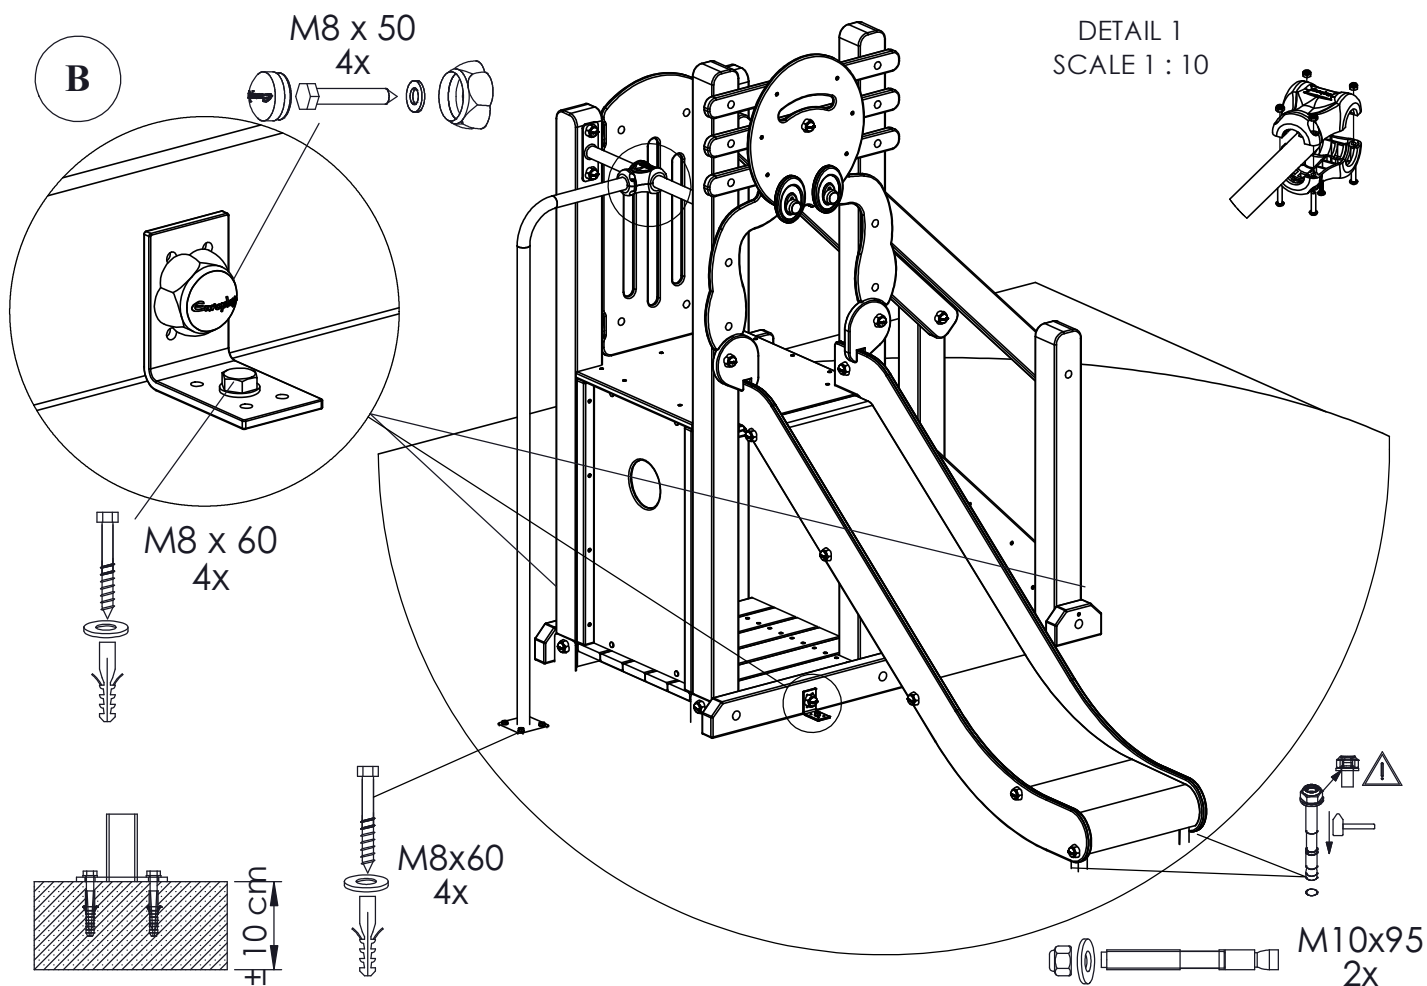

A

B

Bij droog weer moeten alle bouten en schroeven opnieuw aangespannen worden.
Par temps sec il faut resserrer régulièrement toute la visserie.
By dry and warm weather check the tightness of all bolts and screws.
Bei trockenem Wetter müssen alle Schrauben und Bolzen aufs neue angespannt werden.
Para el tiempo seco, se necesita cerrar o ajustar los tornillos y tuercas.