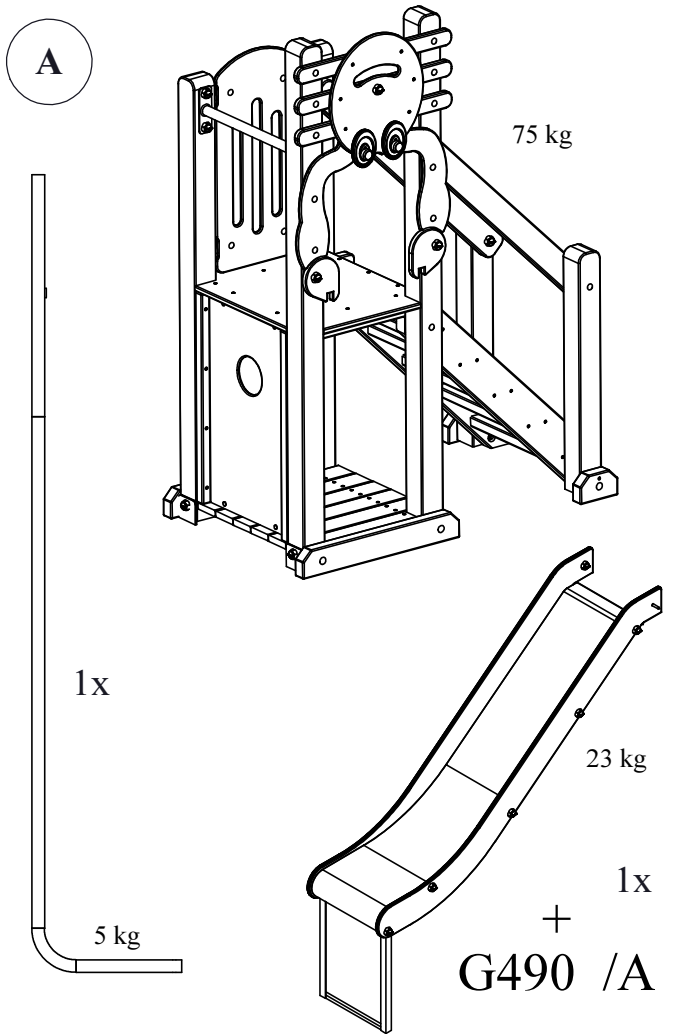

Dat.: 23/10/2018

Page: 1/4

VALHOOGTE / HAUTEUR DE CHUTE /
 FALL HEIGHT / FALLHÖHE/
 ALTURA DE CAÍDA / ALTEZZA DI CADUTA

VEILIGHEIDSAFSTAND / ESPACE DE CHUTE / SAFETY AREA /
 SICHERHEITSABSTAND / ZONA DE SEGURIDAD / DISTANZA DI SICUREZZA

AFMETINGEN
 DIMENSIONS
 MASSE
 DIMENSIONES
 DIMENSIONI
 L : 2227 mm
 H: 1850 mm
 Br: 1688 mm

Benodigdheden - Liste des pièces - Materials - Benötigtes - Accesorios - Requisiti

4x		1,5 kg	M8 x 50		4x
			M8 x 60		8x
4x			M10 x 50		4x
4x			M10 x 95		2x
			M10		
4x		M8 x 80	M8		12x
			M10		2x
4x		M8			4x
					4x
1x					1x