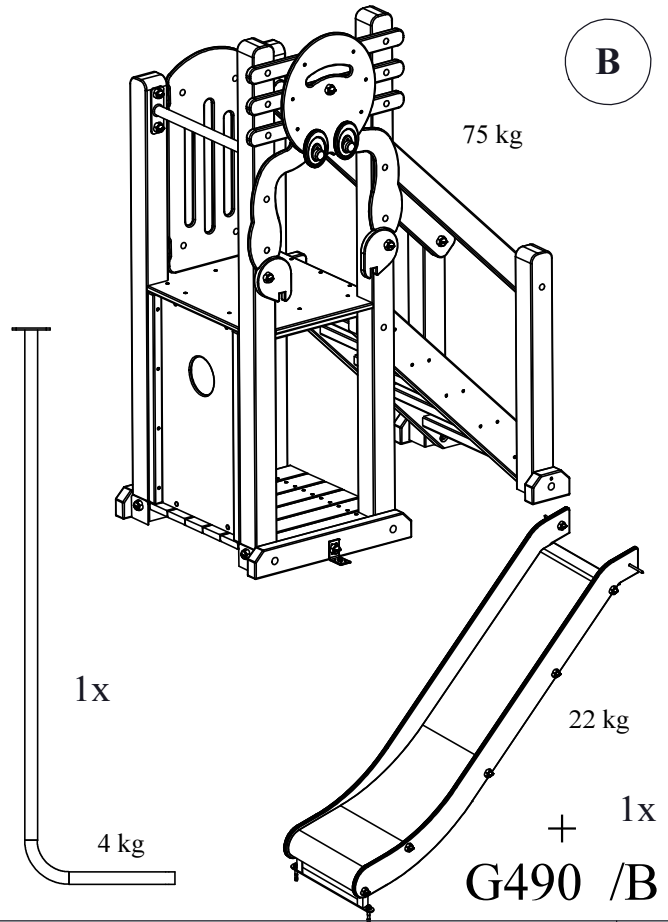

Dat.: 23/10/2018

Page: 1/4

VALHOOGTE / HAUTEUR DE CHUTE /
 FALL HEIGHT / FALLHÖHE/
 ALTURA DE CAÍDA / ALTEZZA DI CADUTA

VEILIGHEIDSAFSTAND / ESPACE DE CHUTE / SAFETY AREA /
 SICHERHEITSABSTAND / ZONA DE SEGURIDAD / DISTANZA DI SICUREZZA

AFMETINGEN
 DIMENSIONS
 MASSE
 DIMENSIONES
 DIMENSIONI
 L : 2227 mm
 H: 1850 mm
 Br: 1688 mm

Benodigdheden - Liste des pièces - Materials - Benötigtes - Accesorios - Requisiti

4x		1,5 kg	M8 x 50		4x
			M8 x 60		8x
4x			M10 x 50		4x
4x			M10 x 95		2x
			M10		
4x		M8 x 80	M8		12x
			M10		2x
4x		M8			4x
					4x
1x					1x