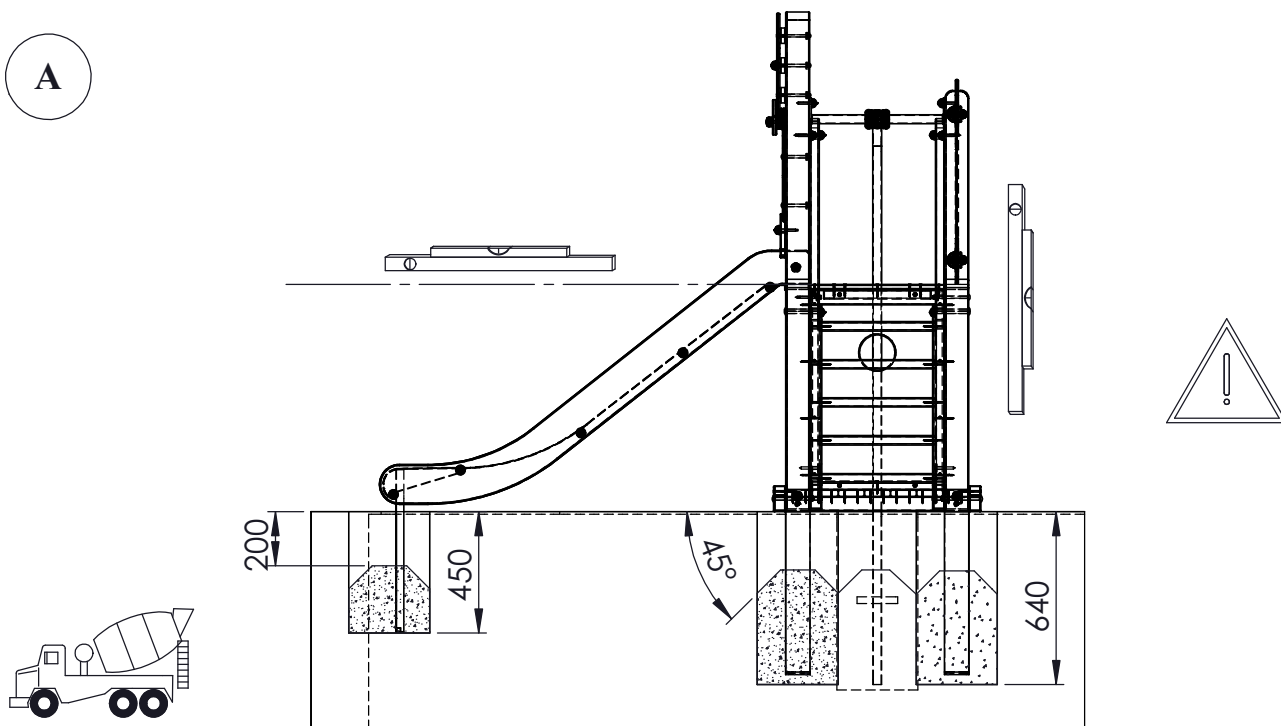

A

B

Bij droog weer moeten alle bouten en schroeven opnieuw aangespannen worden.
Par temps sec il faut resserrer régulièrement toute la visserie.
By dry and warm weather check the tightness of all bolts and screws.
Bei trockenem Wetter müssen alle Schrauben und Bolzen aufs neue angespannt werden.
Para el tiempo seco, se necesita cerrar o ajustar los tornillos y tuercas.