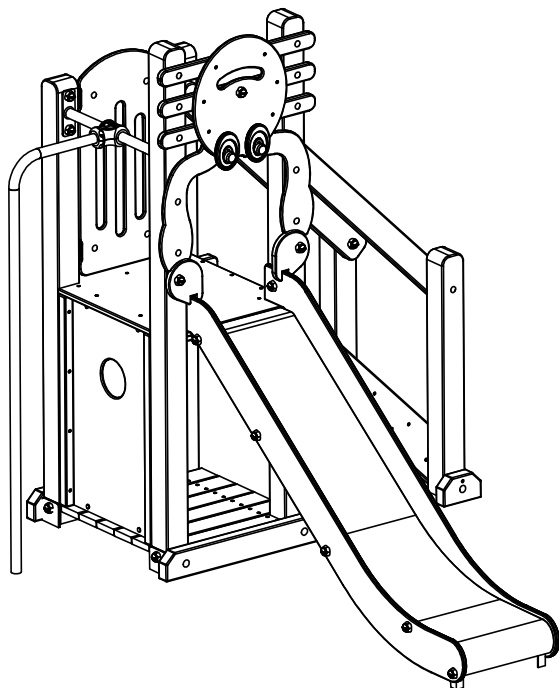

G550A/B

KREEFTJE (met inoxglijbaan en rechte glijstang)
MINIGLISS (toboggan inox, mât droit)
KLEINER KREBS (Edelstahlrutsche und gerade Rutschstange)
BABY LOBSTER (stainless steel slide with straight fireman's pole)
CANGREJITO (tobogán de acero inoxidable + barra de bomberos)

Montagehandleiding

Notice de montage

Assembling manual

Montageanleitung

Instrucciones para el montaje

Istruzioni di installazione

Leeftijd:
Age:
Age group:
Alter:
Edad:
Età: 2-6

EUROPLAY nv
Eegene 9
B-9200 DENDERMONDE
tel. 32.52.22 66 22
fax.32.52.22 67 22
www.europlay.eu

Dat.: 23/10/2018

Page: 1/4