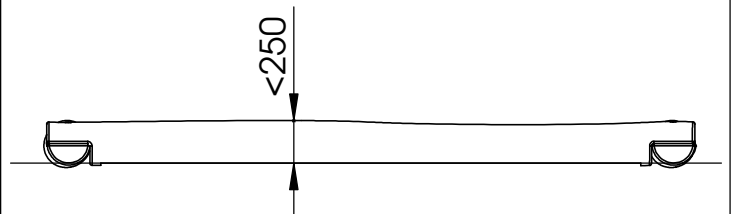

Art.Nr. 3013713

ZANDBAK
BACS À SABLE
SANDBOX
SANDKÄSTEN
ARENERO
SABBIERE IN TRAVI

Montagehandleiding
Notice de montage
Assembling manual
Montageanleitung
Instrucciones para el montaje
Istruzioni di installazione

VEILIGHEIDSAFSTAND / ESPACE DE CHUTE / SAFETY AREA /
SICHERHEITSAFSTAND / ZONA DE SEGURIDAD / DISTANZA DI SICUREZZA

AFMETINGEN
DIMENSIONS
MASSE
DIMENSIONES
DIMENSIONI
L : 3,0m
H : 0,2m
Br: 2,0m

±30m2

Benodigdheden - Liste des pièces - Materials - Benötigtes - Accesorios - Requisiti

1x (2000xØ180-Ø200)		±50kg
1x (3000xØ180-Ø200)		±80kg
1x (2000xØ180-Ø200)		±50kg
1x (3000xØ180-Ø200)		±80kg
1x		
4x		M12x160
4x		M12

①

②