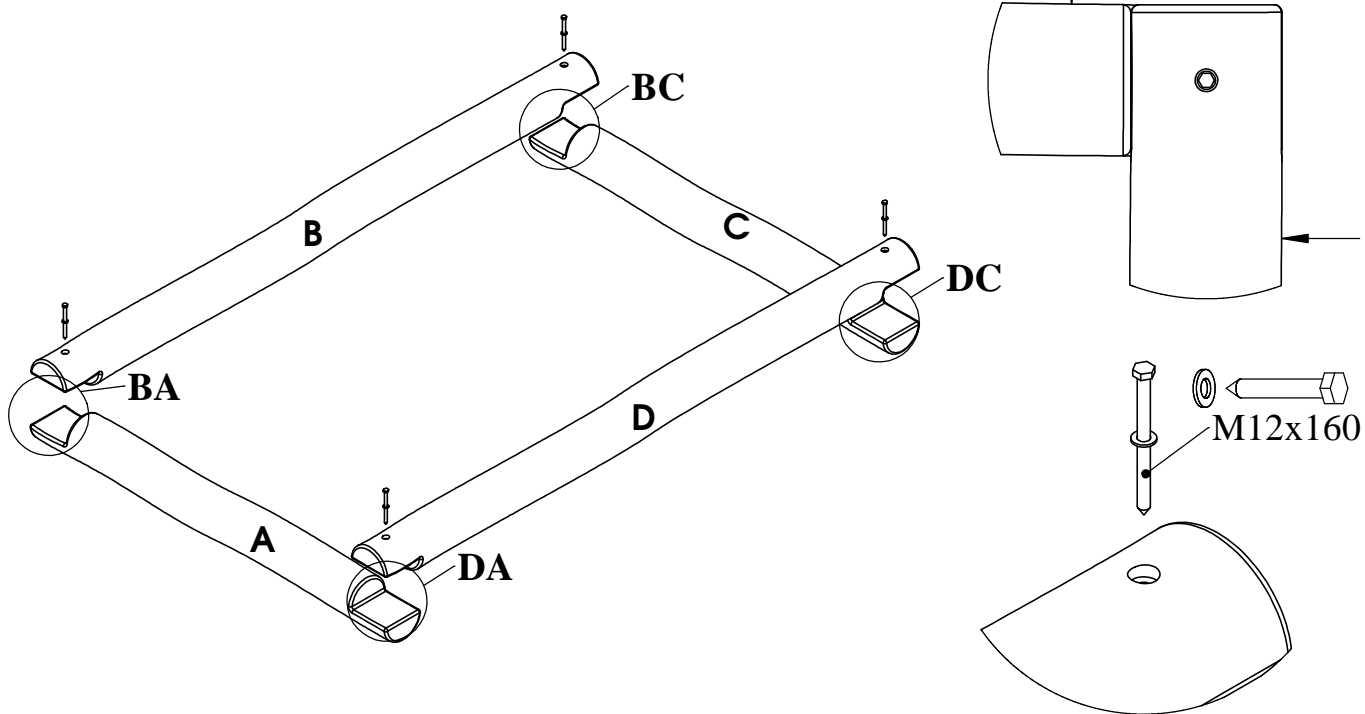

VEILIGHEIDSAFSTAND / ESPACE DE CHUTE / SAFETY AREA /
SICHERHEITSAFSTAND / ZONA DE SEGURIDAD / DISTANZA DI SICUREZZA

AFMETINGEN
DIMENSIONS
MASSE
DIMENSIONES
DIMENSIONI
L : 3,0m
H : 0,2m
Br: 2,0m

±30m2

Benodigdheden - Liste des pièces - Materials - Benötigtes - Accesorios - Requisiti

1x (2000xØ180-Ø200)		±50kg
1x (3000xØ180-Ø200)		±80kg
1x (2000xØ180-Ø200)		±50kg
1x (3000xØ180-Ø200)		±80kg
1x		
4x		M12x160
4x		M12

①

②