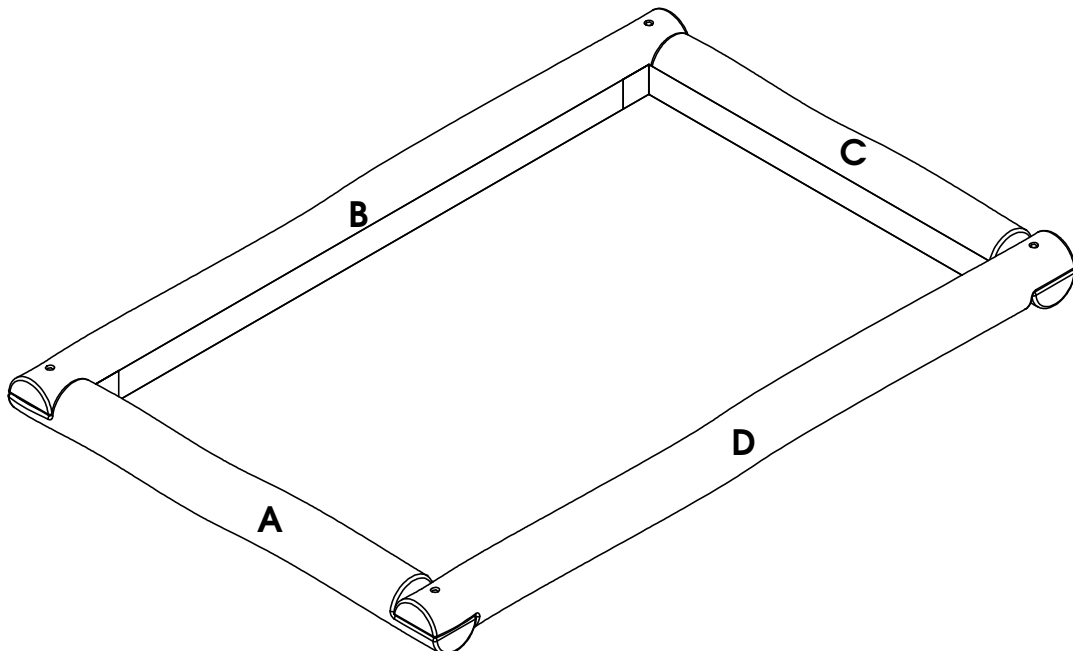

VEILIGHEIDSAFSTAND / ESPACE DE CHUTE / SAFETY AREA /
SICHERHEITSAFSTAND / ZONA DE SEGURIDAD / DISTANZA DI SICUREZZA

AFMETINGEN
DIMENSIONS
MASSE
DIMENSIONES
DIMENSIONI
L : 3,0m
H : 0,2m
Br: 2,0m

±30m2

Benodigdheden - Liste des pièces - Materials - Benötigtes - Accesorios - Requisiti

1x (2000xØ180-Ø200)		±50kg
1x (3000xØ180-Ø200)		±80kg
1x (2000xØ180-Ø200)		±50kg
1x (3000xØ180-Ø200)		±80kg
1x		
4x		M12x160
4x		M12

①

②