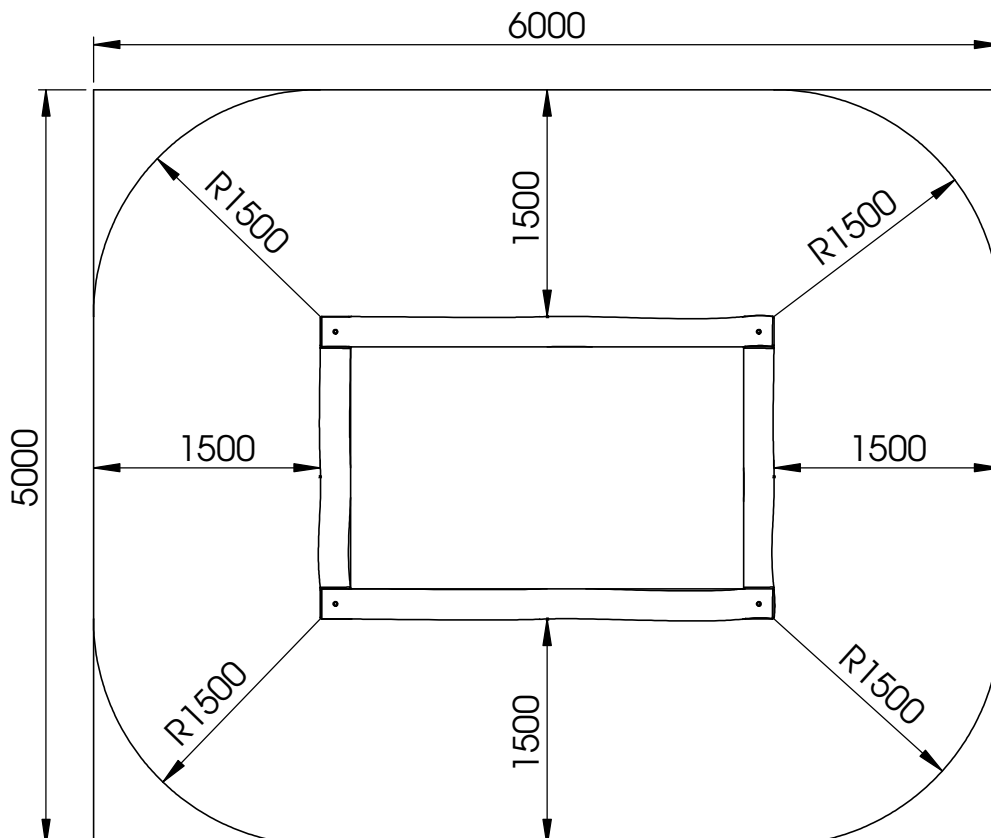

VEILIGHEIDSAFSTAND / ESPACE DE CHUTE / SAFETY AREA /
SICHERHEITSAFSTAND / ZONA DE SEGURIDAD / DISTANZA DI SICUREZZA

AFMETINGEN
DIMENSIONS
MASSE
DIMENSIONES
DIMENSIONI
L : 3,0m
H : 0,2m
Br: 2,0m

±30m2

Benodigdheden - Liste des pièces - Materials - Benötigtes - Accesorios - Requisiti

1x (2000xØ180-Ø200)		±50kg
1x (3000xØ180-Ø200)		±80kg
1x (2000xØ180-Ø200)		±50kg
1x (3000xØ180-Ø200)		±80kg
1x		
4x		M12x160
4x		M12

①

②