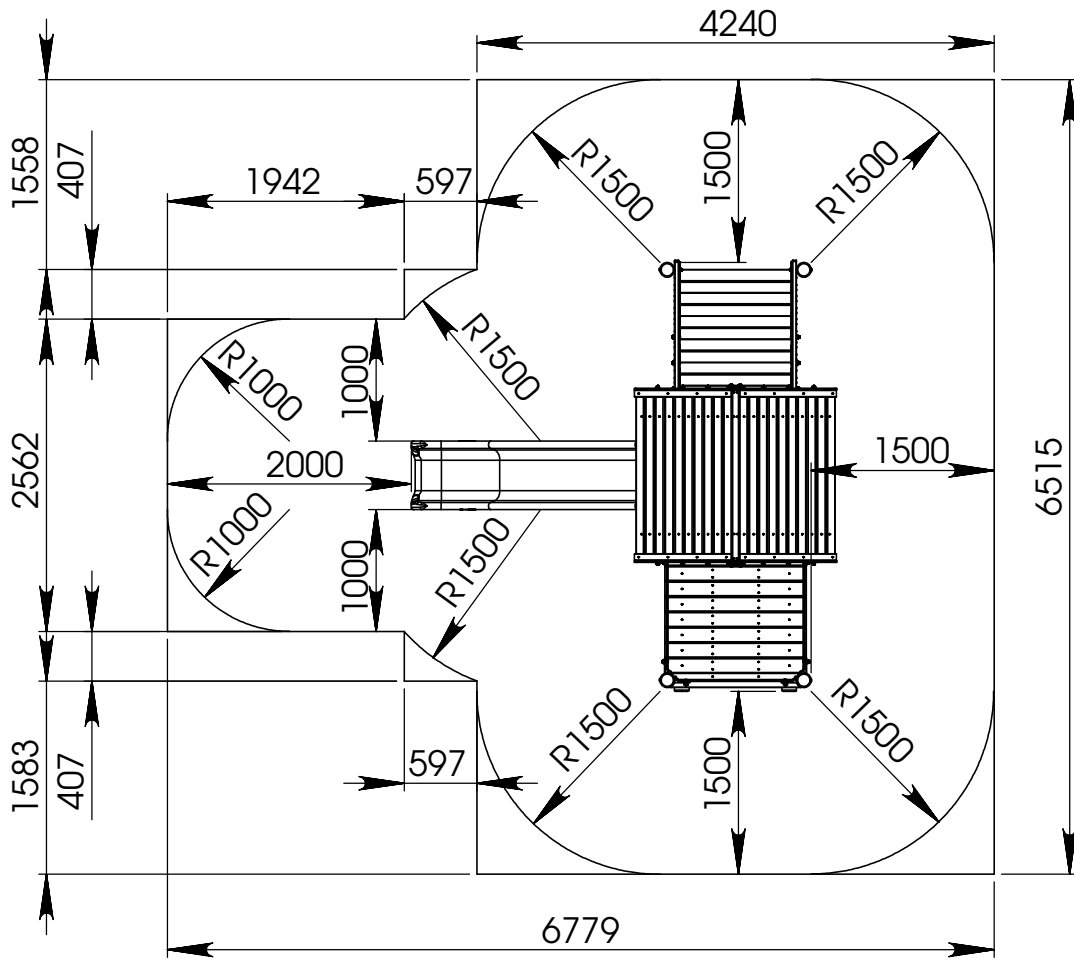

Page: 1/5

VALHOOGTE / HAUTEUR DE CHUTE  
 FALL HEIGHT / FALLHÖHE / ALTURA DE CAÍDA

VEILIGHEIDSAFSTAND / ESPACE DE CHUTE / SAFETY AREA /  
 SICHERHEITSAFSTAND / ZONA DE SEGURIDAD

AFMETINGEN  
 DIMENSIONS  
 MASSE  
 DIMENSIONES  
 L : 3,5m  
 H: 3,2m  
 Br: 3,5m

±35m2

Benodigdheden -- Liste des pièces -- Requisites -- Benötigtes -- Accesorios

<p><b>G301</b></p>  <p>1x</p>	<p><b>L710</b></p>  <p>1x</p>	<p><b>L771</b></p>  <p>1x</p>
 <p>3x</p>	 <p>±11kg 1x</p>	<p><b>L740</b></p>  <p>4x</p>
<p><b>L760</b></p>  <p>5x</p>		
<p><b>S530-V26</b> Ø120x2480mm 4x</p> <p><b>S431-H-H13</b> Ø120x2420mm 4x</p> <p><b>S540-H-V14</b> Ø120x2070mm 2x</p> <p><b>S530-Vloer-VPE</b> 22x95x1065mm 5x</p>	<p>12x</p>  <p>12x230</p>	<p>12x</p>  <p>M12</p>
<p>12x</p>  <p>M12</p>	<p>12x</p>  <p>M12</p>	<p>12x</p>  <p>M12</p>
<p>90x</p>  <p>4,5x50</p>		