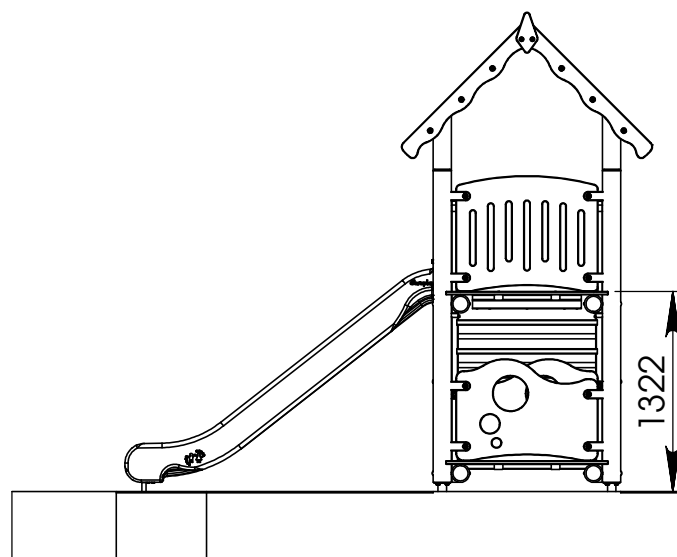

## Instrucciones para el montaje

Leeftijd:  
 Age: 3-12  
 Age group:  
 Alter:  
 Edad:

EUROPLAY nv  
 Eegene 9  
 B-9200 DENDERMONDE  
 tel. 32.52.22 66 22  
 fax.32.52.22 67 22  
 www.europlay.eu

Dat.: 17/09/2012

Page: 1/5

VALHOOGTE / HAUTEUR DE CHUTE  
 FALL HEIGHT / FALLHÖHE / ALTURA DE CAÍDA

VEILIGHEIDSAFSTAND / ESPACE DE CHUTE / SAFETY AREA /  
 SICHERHEITSAFSTAND / ZONA DE SEGURIDAD

AFMETINGEN  
 DIMENSIONS  
 MASSE  
 DIMENSIONES  
 L : 3,5m  
 H: 3,2m  
 Br: 3,5m