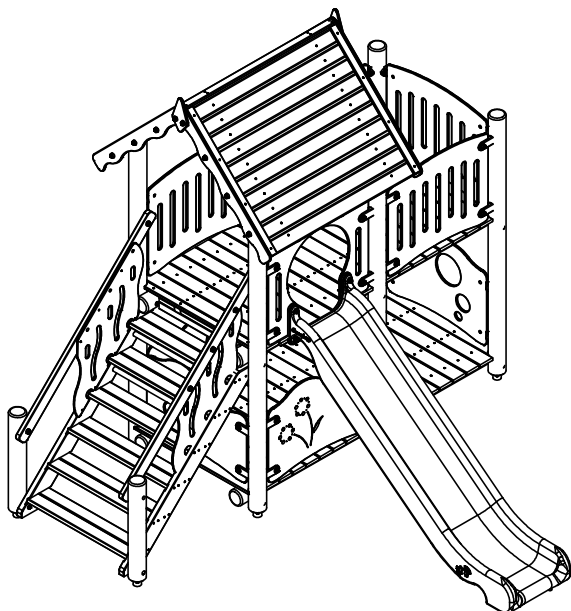

## Montagehandleiding Notice de montage Assembling manual Montageanleitung

Page: 1/5

VALHOOGTE / HAUTEUR DE CHUTE  
 FALL HEIGHT / FALLHÖHE / ALTURA DE CAÍDA

VEILIGHEIDSAFSTAND / ESPACE DE CHUTE / SAFETY AREA /  
 SICHERHEITSAFSTAND / ZONA DE SEGURIDAD

AFMETINGEN  
 DIMENSIONS  
 MASSE  
 DIMENSIONES  
 L : 3,5m  
 H: 3,2m  
 Br: 3,5m