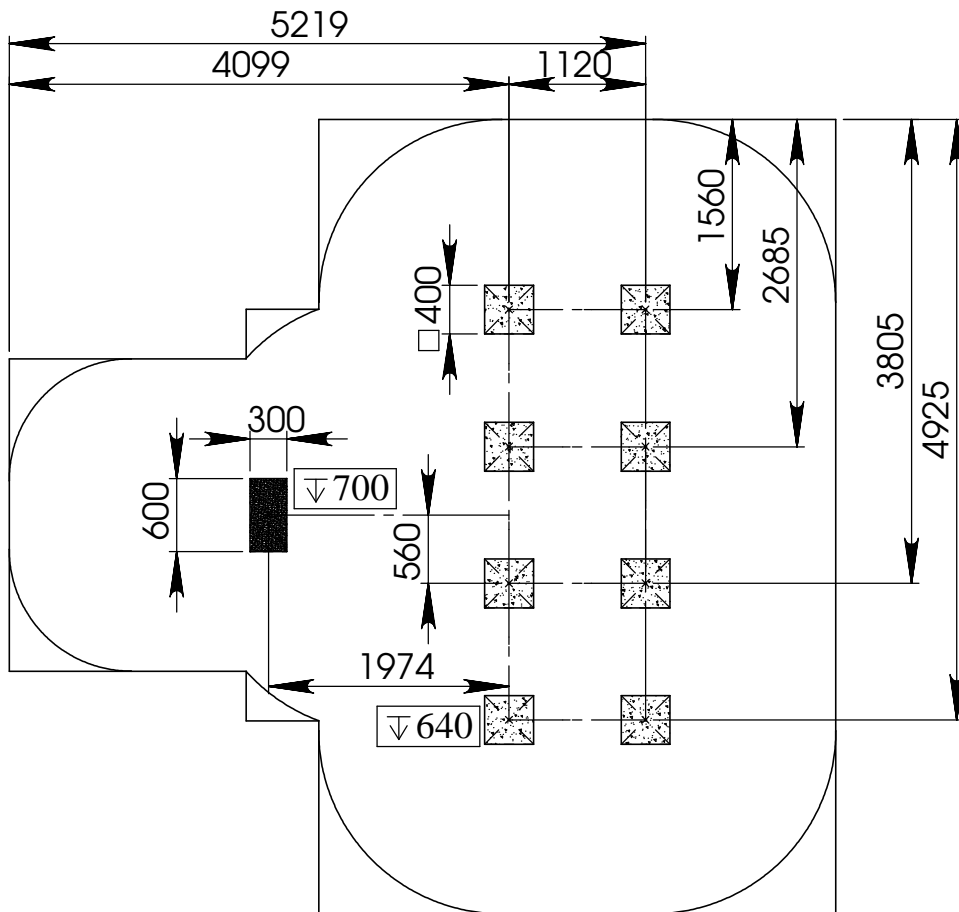

## Instrucciones para el montaje

Leeftijd:  
 Age: 3-12  
 Age group:  
 Alter:  
 Edad:

EUROPLAY nv  
 Eegene 9  
 B-9200 DENDERMONDE  
 tel. 32.52.22 66 22  
 fax.32.52.22 67 22  
 www.europlay.eu

Dat.: 17/09/2012

Page: 1/5

VALHOOGTE / HAUTEUR DE CHUTE  
 FALL HEIGHT / FALLHÖHE / ALTURA DE CAÍDA

VEILIGHEIDSAFSTAND / ESPACE DE CHUTE / SAFETY AREA /  
 SICHERHEITSAFSTAND / ZONA DE SEGURIDAD

AFMETINGEN  
 DIMENSIONS  
 MASSE  
 DIMENSIONES  
 L : 3,5m  
 H: 3,2m  
 Br: 3,5m

±35m2

Benodigdheden -- Liste des pièces -- Requisites -- Benötigtes -- Accesorios

<p><b>G301</b></p>  <p>1x</p>	<p><b>L710</b></p>  <p>1x</p>	<p><b>L771</b></p>  <p>1x</p>
 <p>3x</p>	 <p>±11kg 1x</p>	<p><b>L740</b></p>  <p>4x</p>
<p><b>L760</b></p>  <p>5x</p>		
<p><b>S530-V26</b> Ø120x2480mm 4x</p> <p><b>S431-H-H13</b> Ø120x2420mm 4x</p> <p><b>S540-H-V14</b> Ø120x2070mm 2x</p> <p><b>S530-Vloer-VPE</b> 22x95x1065mm 5x</p>	<p>12x</p>  <p>12x230</p>	<p>12x</p>  <p>M12</p>
<p>12x</p>  <p>M12</p>	<p>12x</p>  <p>M12</p>	<p>12x</p>  <p>M12</p>
<p>90x</p>  <p>4,5x50</p>		