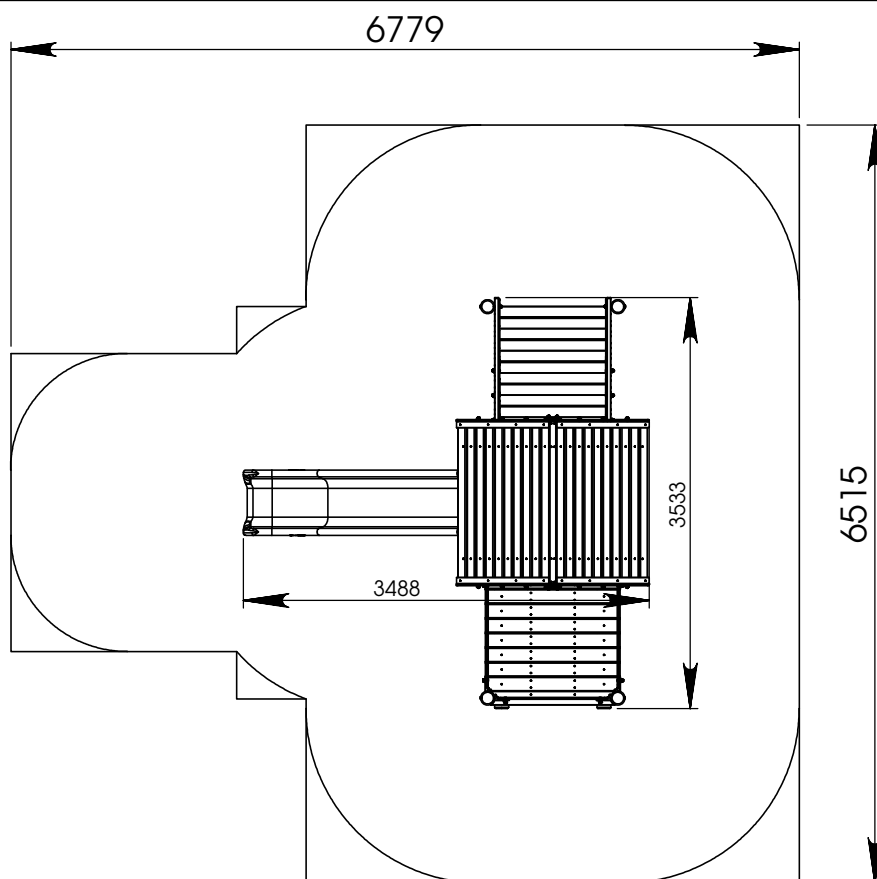

## Instrucciones para el montaje

Leeftijd:  
 Age: 3-12  
 Age group:  
 Alter:  
 Edad:

EUROPLAY nv  
 Eegene 9  
 B-9200 DENDERMONDE  
 tel. 32.52.22 66 22  
 fax.32.52.22 67 22  
 www.europlay.eu

Dat.: 17/09/2012

Page: 1/5

VALHOOGTE / HAUTEUR DE CHUTE  
 FALL HEIGHT / FALLHÖHE / ALTURA DE CAÍDA

VEILIGHEIDSAFSTAND / ESPACE DE CHUTE / SAFETY AREA /  
 SICHERHEITSAFSTAND / ZONA DE SEGURIDAD

AFMETINGEN  
 DIMENSIONS  
 MASSE  
 DIMENSIONES  
 L : 3,5m  
 H: 3,2m  
 Br: 3,5m

±35m2

Benodigdheden -- Liste des pièces -- Requisites -- Benötigtes -- Accesorios

<p><b>G301</b></p>  <p>1x</p>	<p><b>L710</b></p>  <p>1x</p>	<p><b>L771</b></p>  <p>1x</p>
 <p>3x</p>	 <p>±11kg 1x</p>	<p><b>L740</b></p>  <p>4x</p>
<p><b>L760</b></p>  <p>5x</p>		
<p><b>S530-V26</b> Ø120x2480mm 4x</p> <p><b>S431-H-H13</b> Ø120x2420mm 4x</p> <p><b>S540-H-V14</b> Ø120x2070mm 2x</p> <p><b>S530-Vloer-VPE</b> 22x95x1065mm 5x</p>	<p>12x</p>  <p>12x230</p>	<p>12x</p>  <p>M12</p>
<p>12x</p>  <p>M12</p>	<p>12x</p>  <p>M12</p>	<p>12x</p>  <p>M12</p>
<p>90x</p>  <p>4,5x50</p>		