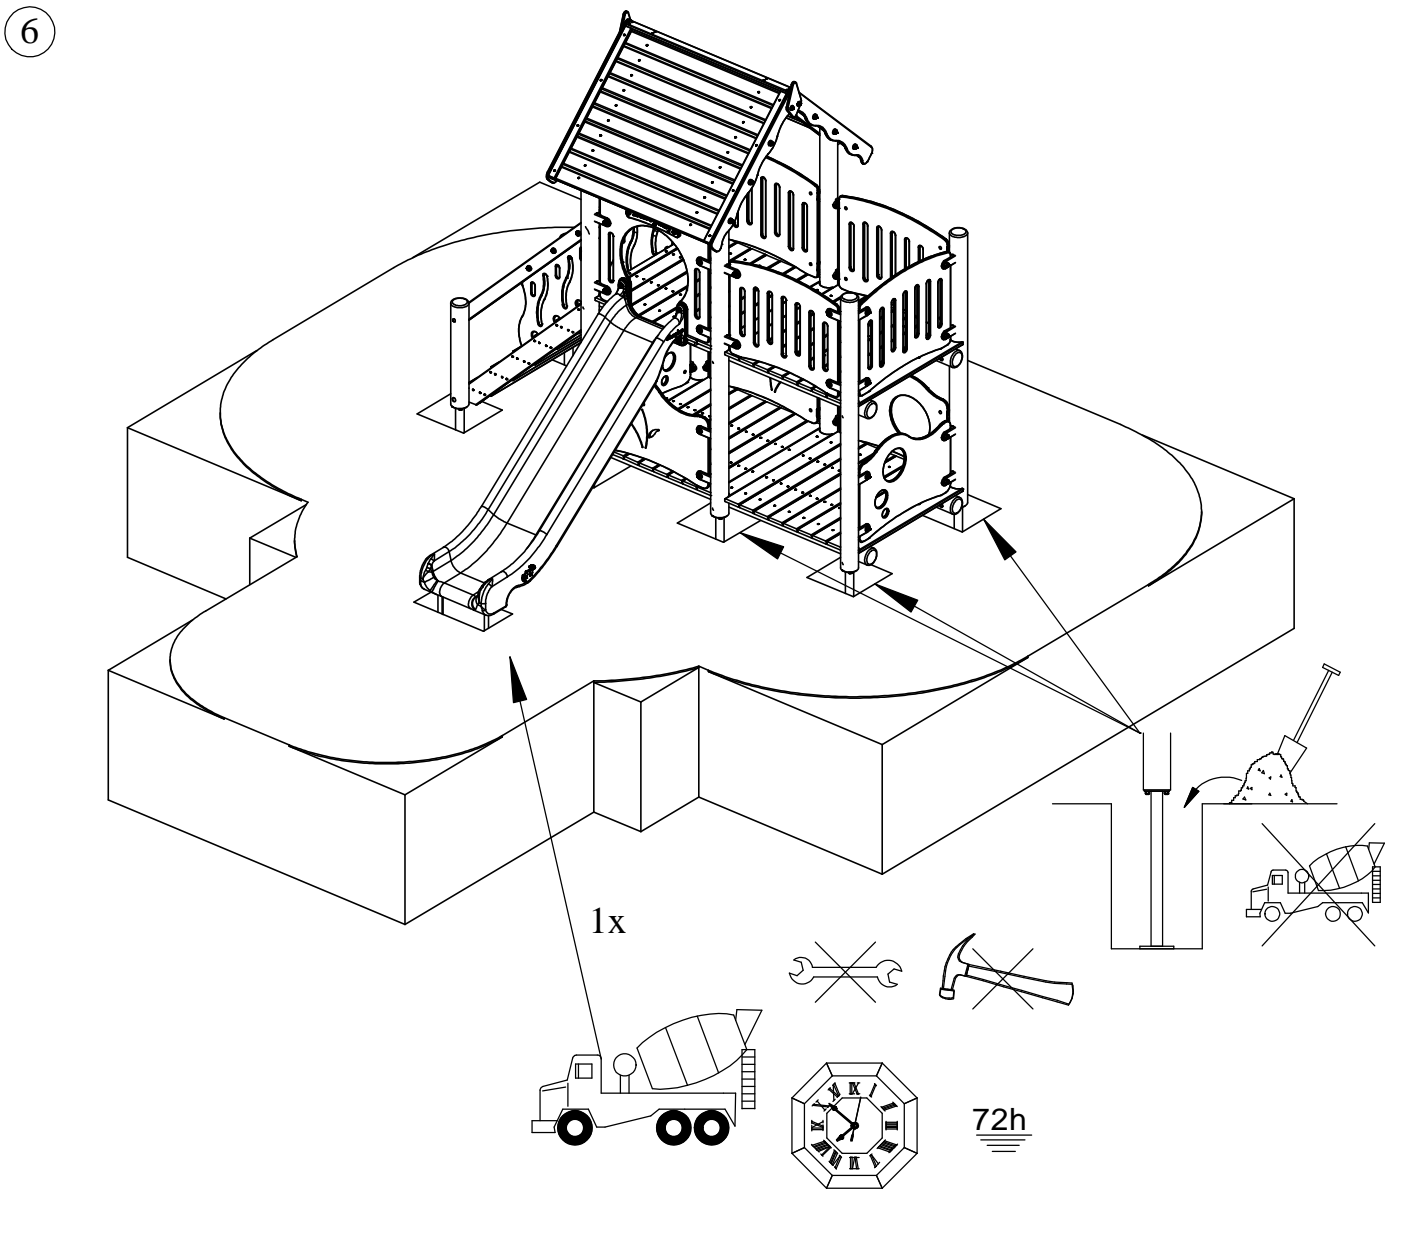

7

Bij droog weer moeten alle bouten en schroeven opnieuw aangespannen worden.
Par temps sec il faut resserrer régulièrement toute la visserie.
By dry and warm weather check the tightness of all bolts and screws.
Bei trockenem Wetter müssen alle Schrauben und Bolzen aufs neue angespannt werden.
Para el tiempo seco, se necesita cerrar o ajustar los tornillos y tuercas.