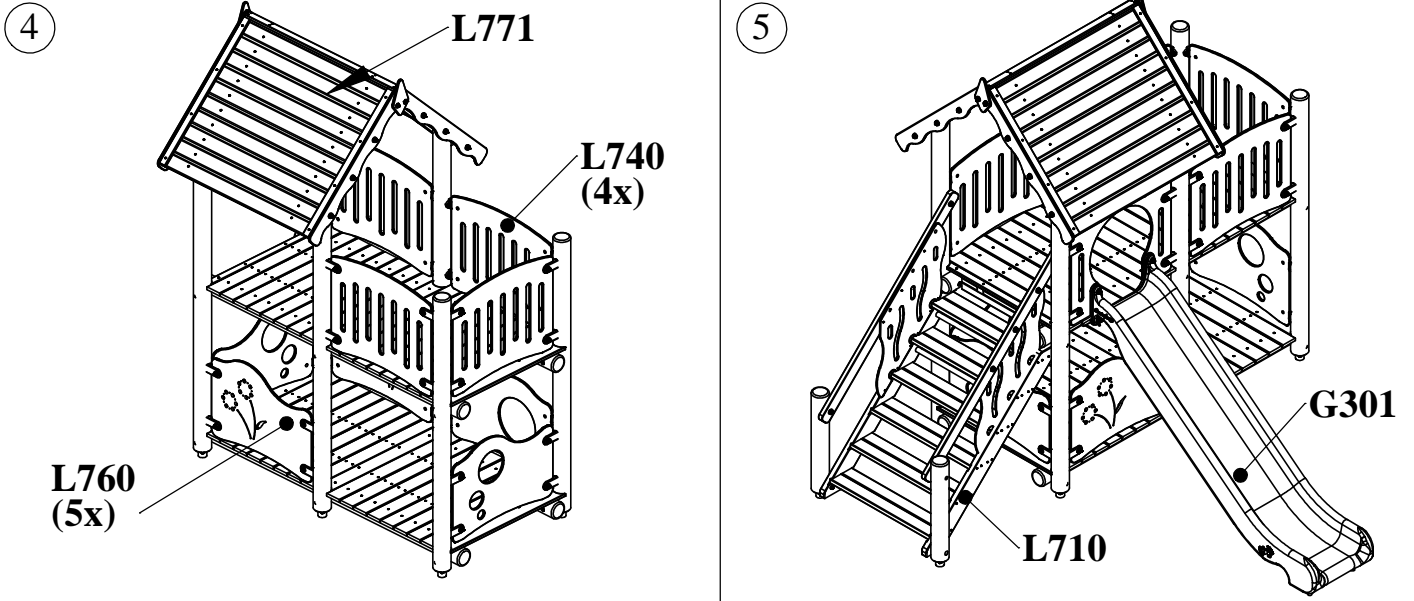

7

Bij droog weer moeten alle bouten en schroeven opnieuw aangespannen worden.
Par temps sec il faut resserrer régulièrement toute la visserie.
By dry and warm weather check the tightness of all bolts and screws.
Bei trockenem Wetter müssen alle Schrauben und Bolzen aufs neue angespannt werden.
Para el tiempo seco, se necesita cerrar o ajustar los tornillos y tuercas.