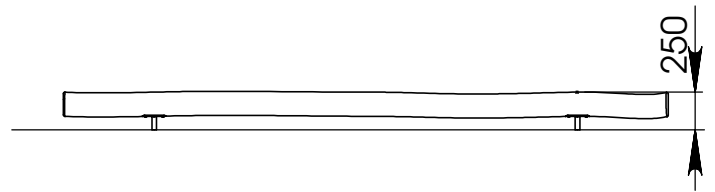

Art.Nr. 3013508

EVENWICHTSBALK  
POUTRE D'ÉQUILIBRE  
BALANCE BEAM  
SCHWEBEBALK  
BARRA DE EQUILIBRIO  
TRAVE DI EQUILIBRIO

**Montagehandleiding**  
**Notice de montage**  
**Assembling manual**  
**Montageanleitung**  
**Instrucciones para el montaje**  
**Istruzioni di installazione**

Leeftijd:  
Age: 6-12  
Age group:  
Alter:  
Edad:  
Età:

EUROPLAY nv  
Eegene 9  
B-9200 DENDERMONDE  
tel. 32.52.22 66 22  
fax.32.52.22 67 22  
www.europlay.eu

Dat.: 10/02/2014  
Page: 1/2

VALHOOGTE / HAUTEUR DE CHUTE /  
FALL HEIGHT / FALLHÖHE/  
ALTURA DE CAÍDA / ALTEZZA DI CADUTA

VEILIGHEIDSAFSTAND / ESPACE DE CHUTE / SAFETY AREA /  
SICHERHEITSAFSTAND / ZONA DE SEGURIDAD / DISTANZA DI SICUREZZA

AFMETINGEN  
DIMENSIONS  
MASSE  
DIMENSIONES  
DIMENSIONI  
L : 4,0m  
H: 0,25m  
Br: 0,2m

±23m<sup>2</sup>

Benodigdheden - Liste des pièces - Materials - Benötigtes - Accesorios - Requisiti

1x	 <p>(4000xØ140-Ø160) <span style="float: right;">±66kg</span></p>	
2x		4x 