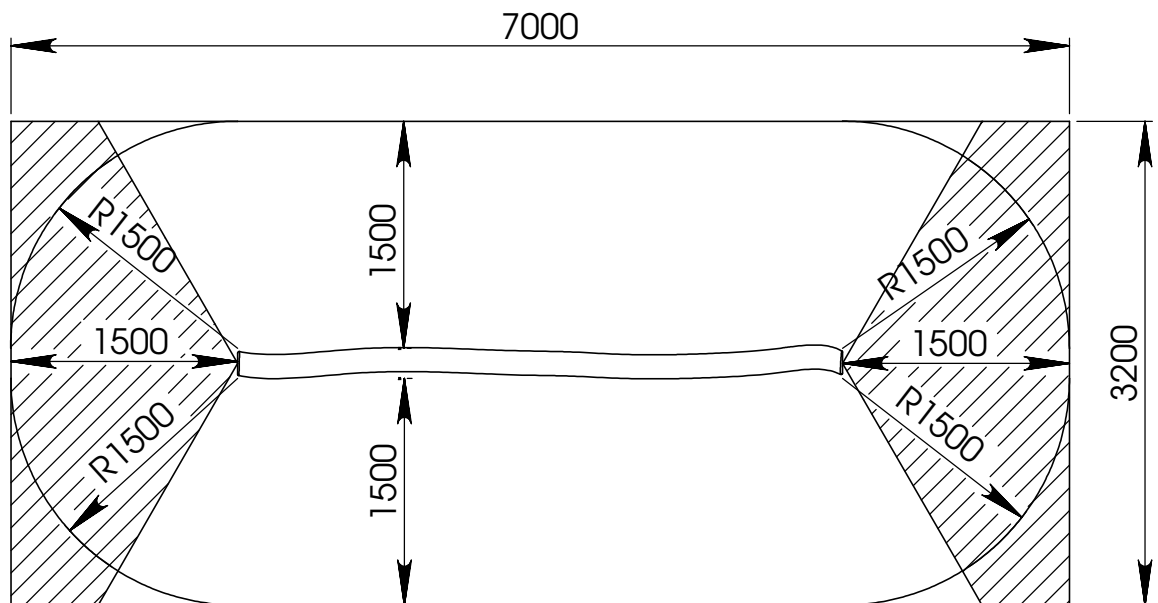

Leeftijd:  
Age: 6-12  
Age group:  
Alter:  
Edad:  
Età:

EUROPLAY nv  
Eegene 9  
B-9200 DENDERMONDE  
tel. 32.52.22 66 22  
fax.32.52.22 67 22  
www.europlay.eu

Dat.: 10/02/2014  
Page: 1/2

VALHOOGTE / HAUTEUR DE CHUTE /  
FALL HEIGHT / FALLHÖHE/  
ALTURA DE CAÍDA / ALTEZZA DI CADUTA

VEILIGHEIDSAFSTAND / ESPACE DE CHUTE / SAFETY AREA /  
SICHERHEITSAFSTAND / ZONA DE SEGURIDAD / DISTANZA DI SICUREZZA

AFMETINGEN  
DIMENSIONS  
MASSE  
DIMENSIONES  
DIMENSIONI  
L : 4,0m  
H: 0,25m  
Br: 0,2m

±23m<sup>2</sup>

Benodigdheden - Liste des pièces - Materials - Benötigtes - Accesorios - Requisiti

1x	 <p>(4000xØ140-Ø160) <span style="float: right;">±66kg</span></p>	
2x		4x 