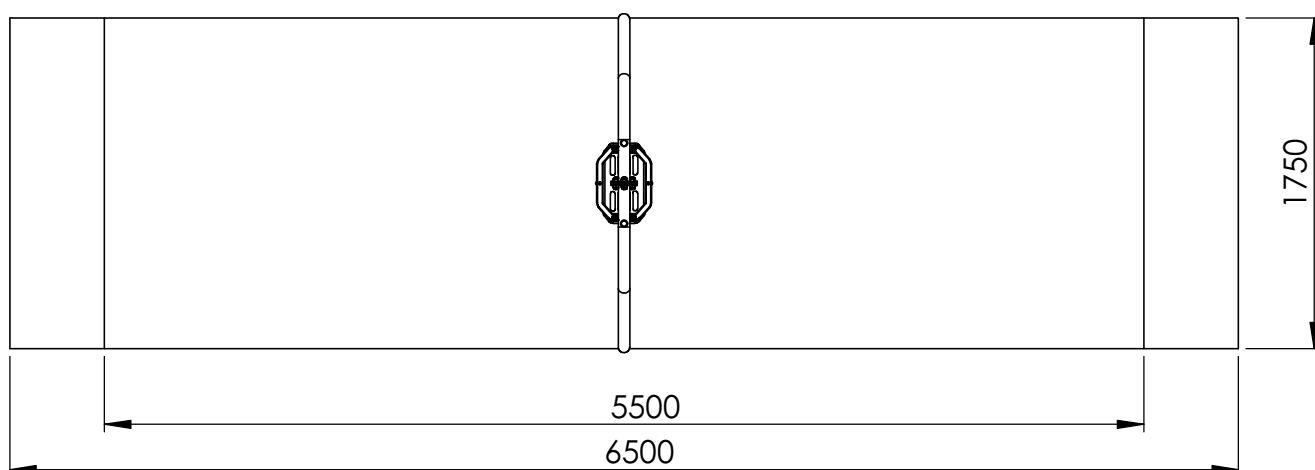

AFMETINGEN  
 DIMENSIONS  
 MASSE  
 DIMENSIONES  
 DIMENSIONI  
 L: 1.7m  
 Br: 1.7m  
 H: 0.3m

12m2