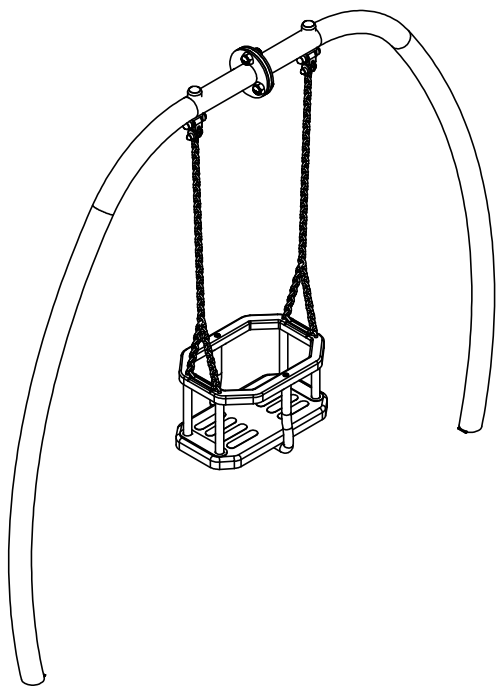

**S960**

Peuterschommel  
 Balançoire bébé  
 Kleinkindschaukel  
 Toddler swing  
 Altalena per i più piccolo  
 Columpio bebé

**Montagehandleiding**  
**Notice de montage**  
**Assembling manual**  
**Montageanleitung**  
**Instrucciones para el montaje**  
**Istruzioni di installazione**

VALHOOGTE / HAUTEUR DE CHUTE /  
 FALL HEIGHT / FALLHÖHE/  
 ALTURA DE CAÍDA / ALTEZZA DI CADUTA

VEILIGHEIDSAFSTAND / ESPACE DE CHUTE / SAFETY AREA /  
 SICHERHEITSAFSTAND / ZONA DE SEGURIDAD / DISTANZA DI SICUREZZA

AFMETINGEN  
 DIMENSIONS  
 MASSE  
 DIMENSIONES  
 DIMENSIONI  
 L: 1.7m  
 Br: 1.7m  
 H: 0.3m

12m2