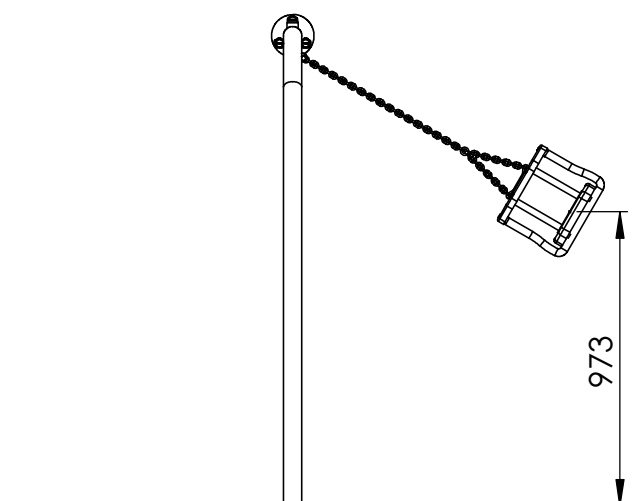

VEILIGHEIDSAFSTAND / ESPACE DE CHUTE / SAFETY AREA /
SICHERHEITSAFSTAND / ZONA DE SEGURIDAD / DISTANZA DI SICUREZZA