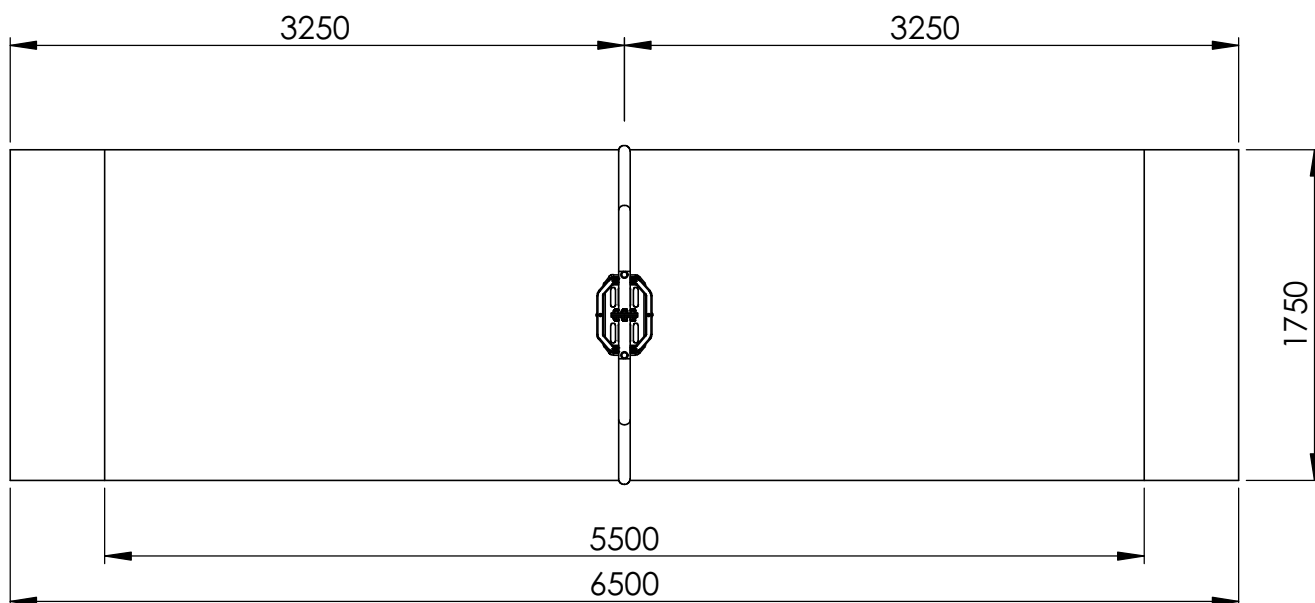

S960

Montagehandleiding - Notice de montage
Assembling manual - Instrucciones para el montaje
Montageanleitung - Istruzioni di installazione

Dat.: 13/04/2017

Page: 2/4

Benodigdheden - Liste des pièces - Materials - Benötigtes - Accesorios - Requisiti

2x S960-M-Boog-01 2265 x 891,3 x 150 12.42kg	2x S960-As-SchLicht-01 155 x 70 x 30 0.48kg 1x S960-K-Ring-01 140 x Ø10 0.14kg 1x L131 395 x 290 x 228 7.35kg	2x S960-M-Verankerpl-01 1700 x 50 x 5 3.25kg 2x M10x30 3x M10x40 4x M10x80 5x M10 2x M12 4x M10 2x M12 4x M10 6x White 2x Yellow R22,5